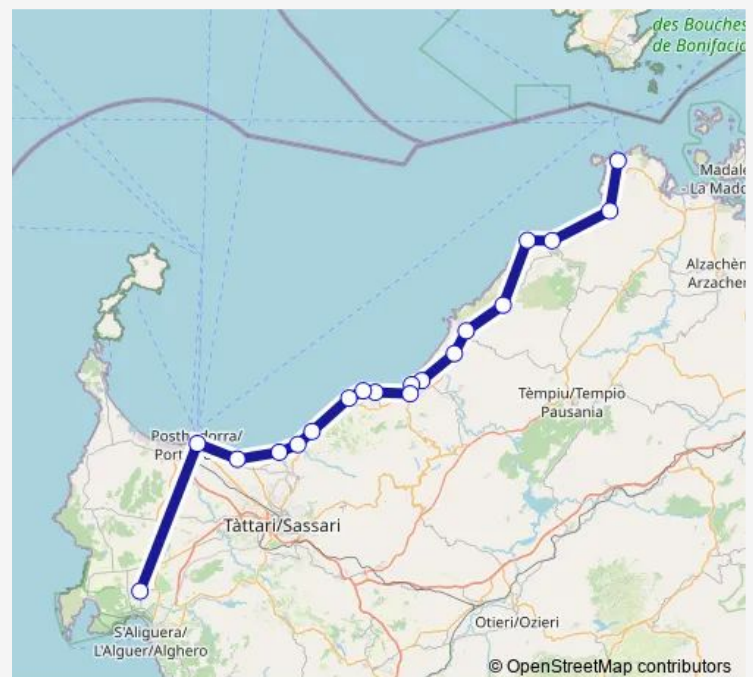

Fermata di Marritza (Sorso)

Fermata di Eden Beach (Sorso)

Fermata di Marina DI Sorso

Fermata di Platamona (Bivio La Rotonda-ATP) (Sorso)

Fermata di Porto Torres VIA Mare-Pensiline

Fermata di Aeroporto Fertilia (Alghero)

Route schedule

Fermata di Santa Teresa Gallura P.Modesto — Fermata di Aeroporto Fertilia (Alghero)

Monday 15:00

Tuesday 15:00

Wednesday 15:00

Thursday 15:00

Friday 15:00

Saturday 15:00

Sunday 15:00

Route info

Direction: Fermata di Santa Teresa Gallura P.Modesto

Stops: 19

Trip Duration: 2 hour 33 min

■ 2004 — Fertilia apt.-S.Teresa

Direction

Fermata di Aeroporto Fertilia (Alghero) — Fermata di Santa Teresa Gallura P.Modesto

18 stops

[Open route schedule](#)

Fermata di Aeroporto Fertilia (Alghero)

Fermata di Porto Torres VIA Mare-Pensiline

Fermata di Platamona (Bivio La Rotonda-ATP) (Sorso)

Fermata di Eden Beach (Sorso)

Fermata di Marritza (Sorso)