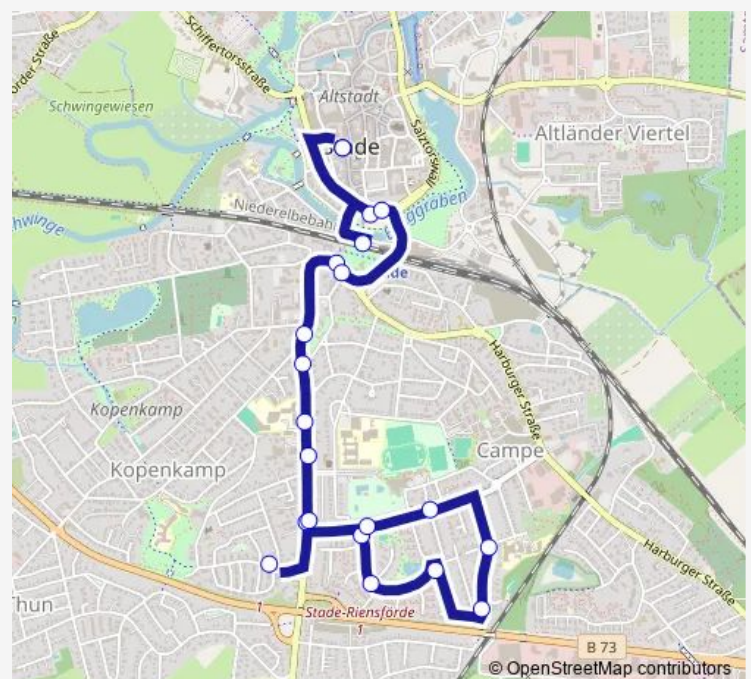

Stade, Frankenweg

Stade, Sachsenstraße (Mitte)

Stade, Sachsenstraße (West)

Stade, Brauerstraße

Stade, Teichstraße

Bf. Stade (Harsefelder Straße)

Stade, Saltztorwall

Bf. Stade

### Route info

Direction: Bf. Stade

Stops: 20

Trip Duration: 0 hour 24 min

■ 2004 — Pferdemarkt - Pommernstraße - Langobardenstraße - Frankenweg und zurück

BusMaps