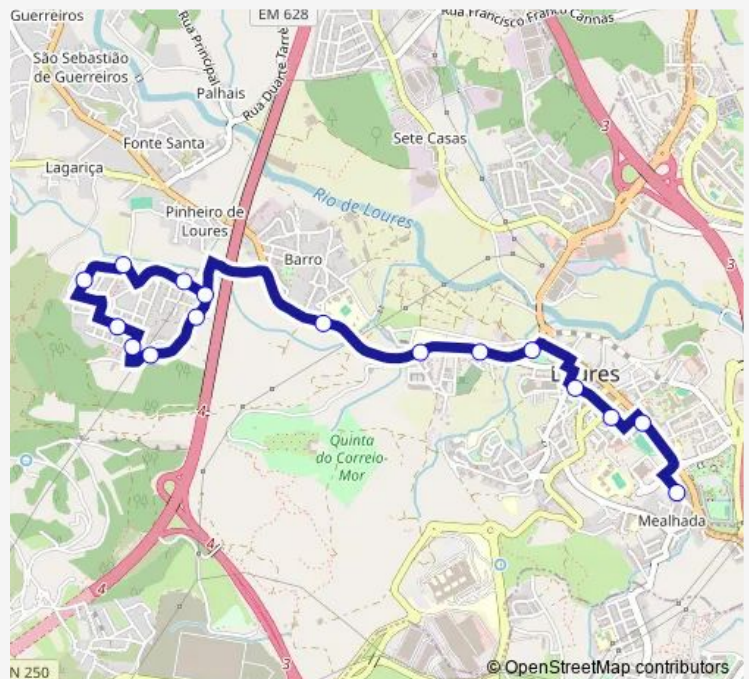

R Avelar Brotero 12A (Cemitério)

R da República 138 (Jardim)

R Frederico Tarre 5

Lg Marcos Romão Reis Junior

R República 26 (Campo Futebol)

R Egas Moniz (Centro Saúde)

**Route schedule**

R Nova 39 (B Vitória) — R Egas Moniz (Centro Saúde)

Monday 07:40-19:45

Tuesday 07:40-19:45

Wednesday 07:40-19:45

Thursday 07:40-19:45

Friday 07:40-19:45

Saturday —

Sunday —

**Route info**

Direction: R Nova 39 (B Vitória)

Stops: 16

Trip Duration: 0 hour 14 min

2004 — Bairro de Santa Maria - Loures (Centro Saúde)

## Direction

R Egas Moniz (Centro Saúde) — R Nova 39 (B Vitória)

16 stops

[Open route schedule](#)

R Egas Moniz (Centro Saúde)

R República (Palácio Justiça)

R República 14 (Escola)

R República 76 (Câmara)