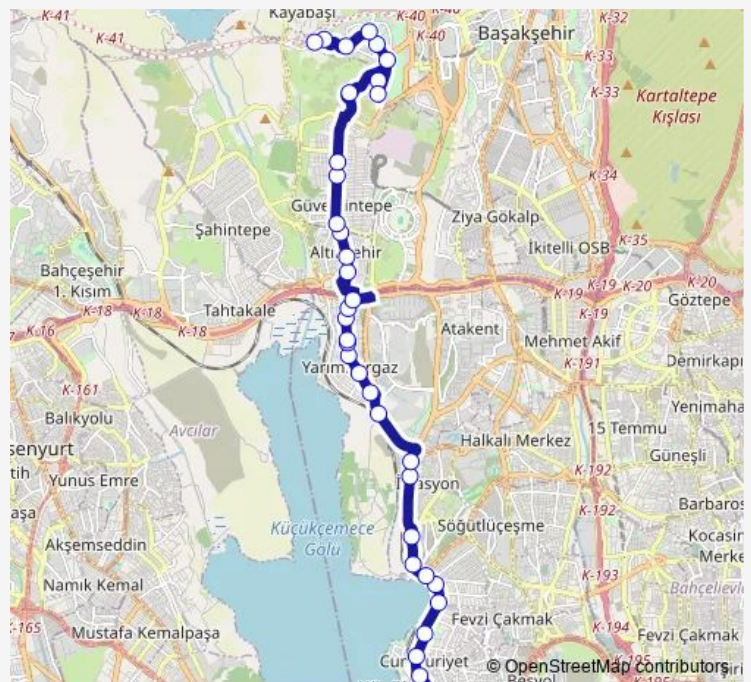

İstasyon

Minibüs Durağı

Yarimburgaz Caddesi

Nükleer Araştırma M.

Fatih Caddesi

Seralar

Yeni yol

Cumhuriyet Caddesi

Thursday 06:25

Friday 06:25

Saturday 06:25

Sunday 06:25

Route info

Direction: Küçükçekmece Kubilay

Stops: 37

Trip Duration: 0 hour 44 min

■ Küçükçekmece-Güvercintepe-Kayaşehir — Küçükçekmece - Kayabaşı - Tahtakale

Altınşehir Mezarlığı

Osmanlı Caddesi

SU Deposu

Tepe Üstü

Bayramtepe

Minibüs Durağı

Mahmut Şevket İöo

Direction: Kayaşehir

Stops: 44

Trip Duration: 0 hour 46 min

Yeniyol

Seralar

Fatih Caddesi

Nükleer Arařtırma M.

Konut Birlik