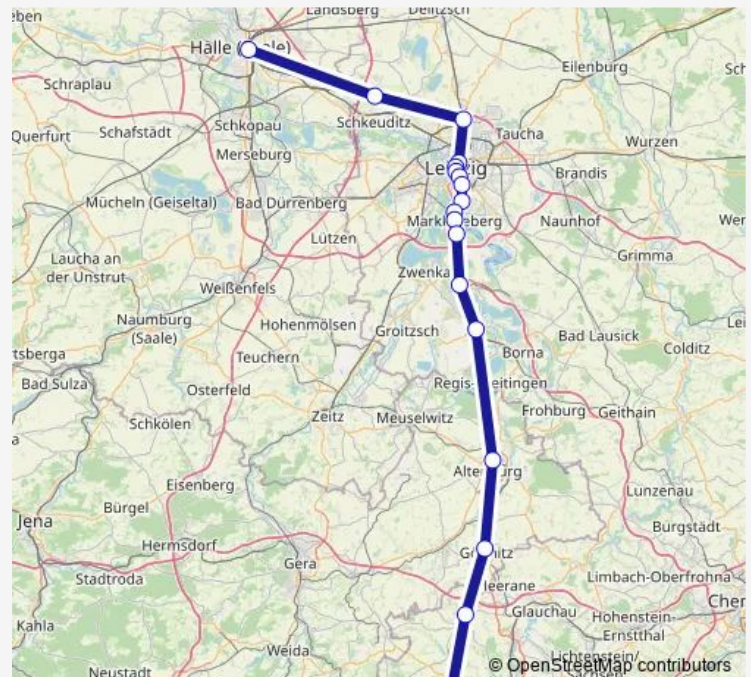

Leipzig Bayerischer Bahnhof

Leipzig Wilhelm-Leuschner-Platz

Leipzig Markt

Leipzig Hbf (tief)

Leipzig Messe

Leipzig/Halle Flughafen

Halle(Saale)Hbf

Route schedule

Zwickau, Hauptbahnhof — Halle(Saale)Hbf

Monday 05:07-21:04

Tuesday 05:07-21:04

Wednesday 05:07-21:04

Thursday 05:07-21:04

Friday 05:07-21:04

Saturday 06:04-20:04

Sunday 06:04-20:04

Route info

Direction: Zwickau, Hauptbahnhof

Stops: 17

Trip Duration: 1 hour 41 min

S5x

Direction

Leipzig/Halle Flughafen — Zwickau, Hauptbahnhof

16 stops

[Open route schedule](#)

Leipzig/Halle Flughafen

Leipzig Messe

Leipzig Hbf (tief)

Leipzig Markt

Leipzig Wilhelm-Leuschner-Platz

Leipzig Bayerischer Bahnhof

Leipzig Mdr