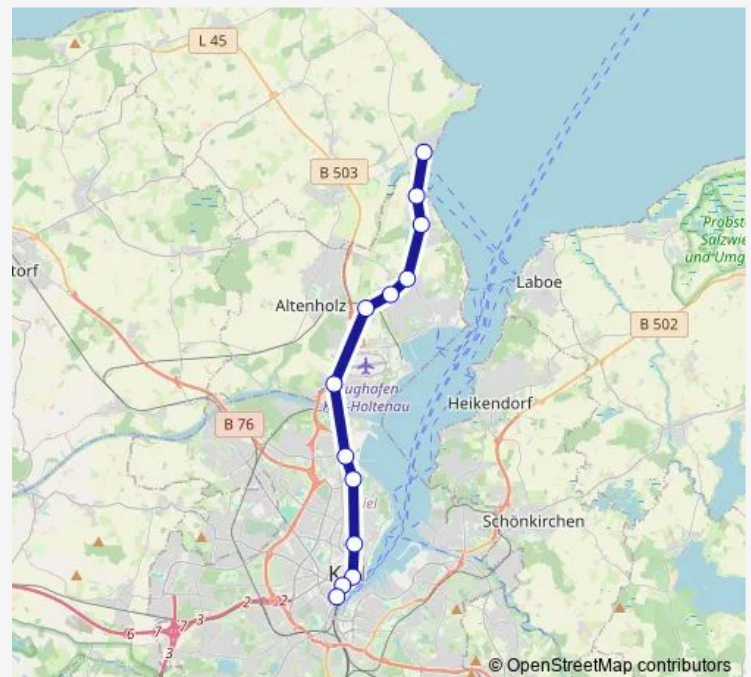

Kiel Düvelsbeker Weg

Kiel Unikliniken

Kiel Bootshafen

Kiel Andreas-Gayk-Straße

Kiel Hauptbahnhof

Route schedule

Strande — Kiel Hauptbahnhof

Monday 06:57

Tuesday 06:57

Wednesday 06:57

Thursday 06:57

Friday 06:57

Saturday —

Sunday —

Route info

Direction: Strande

Stops: 15

Trip Duration: 0 hour 37 min

X30

Direction

Kiel Hauptbahnhof — Strande

13 stops

[Open route schedule](#)

Kiel Hauptbahnhof

Kiel Andreas-Gayk-Straße

Kiel Bootshafen

Kiel Unikliniken

Kiel Düvelsbeker Weg

Kiel Mercatorstraße

Kiel Immelmannstraße

Kiel Dreikronen

Kiel Hohenleuchte