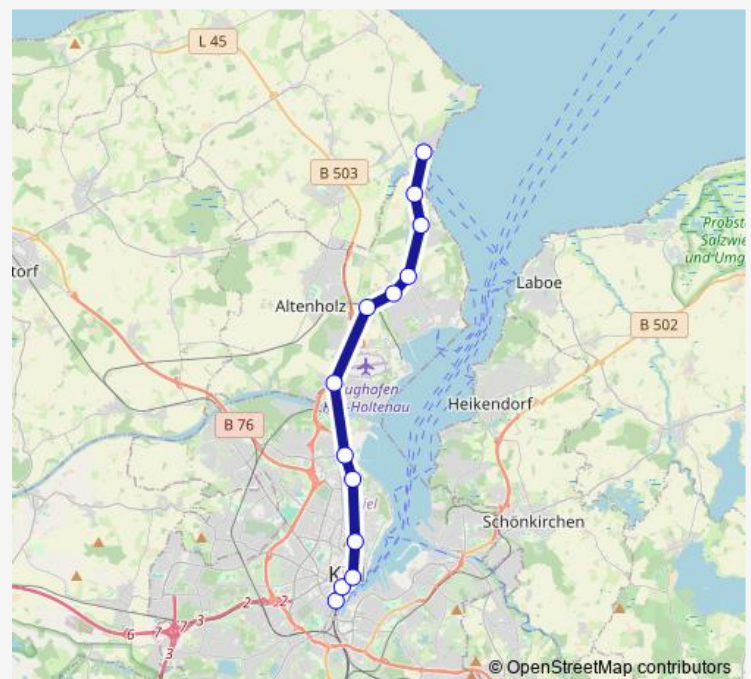

Bus X30

[Go to website](#)

Direction

Kiel Hauptbahnhof — Strande

13 stops

[Open route schedule](#)

Kiel Hauptbahnhof

Andreas-Gayk-Straße C

Kiel Funkstellenweg

Kiel Olympiazentrum

Strande

Route schedule

Kiel Hauptbahnhof — Strande

Monday 04:20-19:24

Tuesday 04:20-19:24

Wednesday 04:20-19:24

Thursday 04:20-19:24

Friday 04:20-19:24

Saturday —

Sunday —

Route info

Direction: Kiel Hauptbahnhof

Stops: 13

Trip Duration: 0 hour 35 min

■ X30

BusMaps

Direction

Strande — Kiel Hauptbahnhof

13 stops

[Open route schedule](#)

Strande

Kiel Olympiazentrum