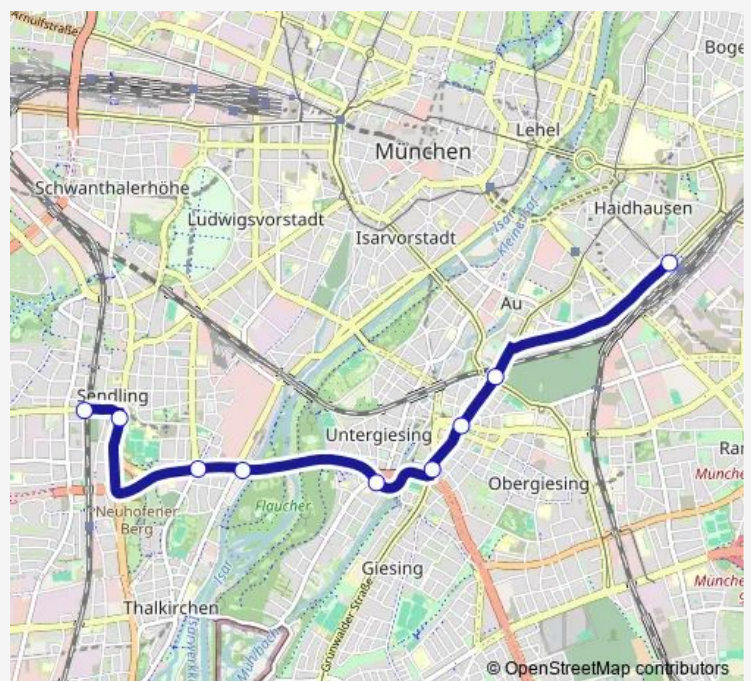

### Route info

Direction: Ostbahnhof

Stops: 8

Trip Duration: 0 hour 22 min

X30 — Harras - Candidplatz - Ostbahnhof - Arabellapark

**Direction**

Harras — Ostbahnhof

9 stops