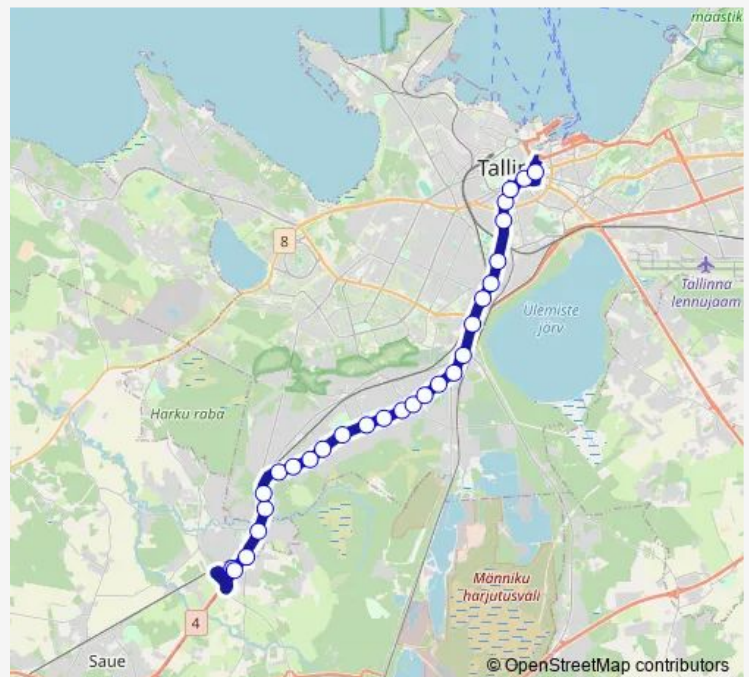

Hallivanamehe

Route schedule

Urda — A. Laikmaa

Monday	05:03-00:12 ⁺¹
Tuesday	05:03-00:12 ⁺¹
Wednesday	05:03-00:12 ⁺¹
Thursday	05:03-00:12 ⁺¹
Friday	05:03-00:12 ⁺¹
Saturday	05:03-22:48
Sunday	06:20-22:19

Route info

Direction: Urda

Stops: 28

Trip Duration: 0 hour 43 min

**18A — Viru keskus - Urda****BusMaps**

Kalev

Tallinn-Väike

Vineeri

Kosmos

Vabaduse väljak

Estonia

A. Laikmaa

Direction

Viru keskus 3 — Urda

28 stops

[Open route schedule](#)

Viru keskus 3

Sunday 06:16-21:43

Route info

Direction: Viru keskus 3

Stops: 28

Trip Duration: 0 hour 40 min

Sillaotsa

Nõlvaku

Urda