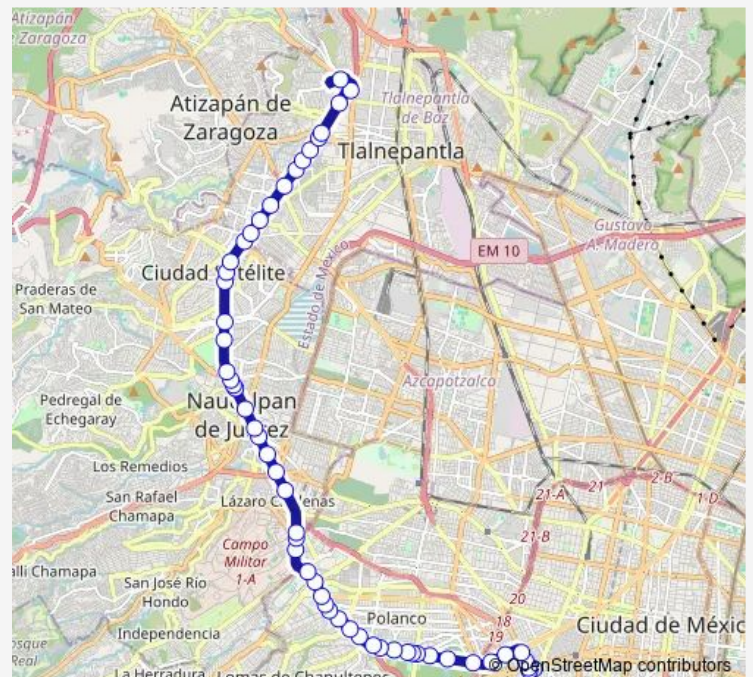

Route schedule

Oaxaca (base) — Blvd. de los Continentes (base)

Monday 00:00

Tuesday 00:00

Wednesday 00:00

Thursday 00:00

Friday 00:00

Saturday 00:00

Sunday 00:00

Route info

Direction: Oaxaca (base)

Stops: 55

Trip Duration: 1 hour 19 min

18A — Valle Dorado - Chapultepec

Blvd. Manuel Avila C. y Av. Ejército Nacional

Blvd. Manuel Avila C. y Legaria

Blvd. Manuel Avila C. e Ingenieros Militares

Blvd. Manuel Avila C. y Reyes Espinola

Blvd. Manuel Avila C. y Antonio Velázquez

Blvd. Manuel Avila C. y Parque de Chapultepec

Blvd. Manuel Avila C. y Calle 3

Blvd. Manuel Avila C. y Las Torres y 1 de Mayo

Saturday 00:00

Sunday 00:00

Route info

Direction: Blvd. de los Continentes (base)

Stops: 51

Trip Duration: 1 hour 24 min

Blvd. Manuel Avila C. y 16 de Septiembre

Blvd. Manuel Avila C. y Gral. Candido Aguilar