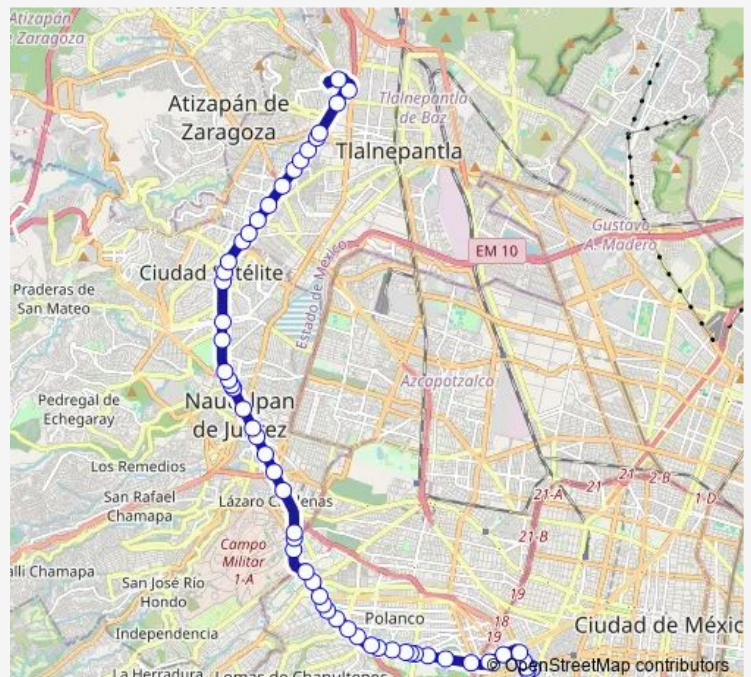

Paseo de la Reforma y Fuente de Petroleos

Blvd. Manuel Avila C. y Monte Elbruz

Blvd. Manuel Avila C. y Campos Eliseos

Blvd. Manuel Avila C. y Priv. de Horacio

Blvd. Manuel Avila C. y Av. de Horacio

Blvd. Manuel Avila C. y Homero

**Route schedule**

Oaxaca (base) — Blvd. de los Continentes (base)

Monday 00:00

Tuesday 00:00

Wednesday 00:00

Thursday 00:00

Friday 00:00

Saturday 00:00

Sunday 00:00

**Route info**

Direction: Oaxaca (base)

Stops: 55

Trip Duration: 1 hour 19 min

18a — Valle Dorado - Chapultepec

Blvd. Manuel Avila C. y Av. Ejército Nacional

Blvd. Manuel Avila C. y Legaria

Blvd. Manuel Avila C. e Ingenieros Militares

Blvd. Manuel Avila C. y Reyes Espinola

Blvd. Manuel Avila C. y Antonio Velázquez

Blvd. Manuel Avila C. y Parque de Chapultepec

Blvd. Manuel Avila C. y Calle 3

Blvd. Manuel Avila C. y Las Torres y 1 de Mayo