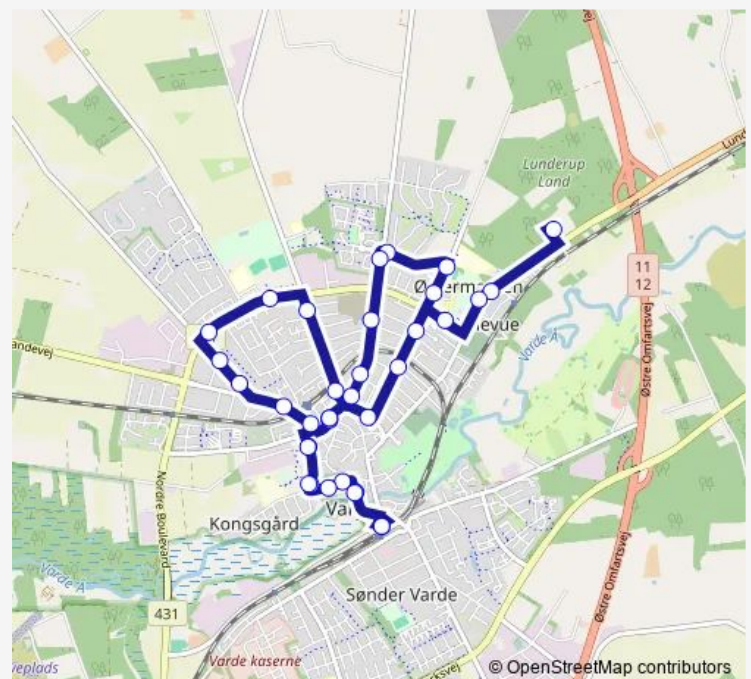

Ringkøbingvej v Møllevej (Varde)

Ringkøbingvej v Østervold (Varde)

Nørrevold v Vestbanevej (Varde)

Route schedule

Varde Rutebilstation — Varde Rutebilstation

Monday 09:10-16:10

Tuesday 09:10-16:10

Wednesday 09:10-16:10

Thursday 09:10-16:10

Friday 09:10-16:10

Saturday —

Sunday —

Route info

Direction: Varde Rutebilstation

Stops: 35

Trip Duration: 0 hour 34 min

18A

Vesterport (Varde)

Vestre Ldv v Ortenvej (Varde)

Isbjerg Møllevej v Vestre Landevej (Varde)

Isbjerg Møllevej v Bytoften (Varde)

Nordre Boulevard v Hjortestien (Varde)

Nordre Boulevard v Lerpøtparken (Varde)

Lerpøtvej v Hegnet (Varde)

Lerpøtvej v Læssevejen (Varde)

Nørrevold v Vestbanevej (Varde)

Vestervold v VUC (Varde)

Vestervold v Slotsgade (Varde)

Slotsgade v Rådhusstræde (Varde)

Torvegade v Ågården (Varde)