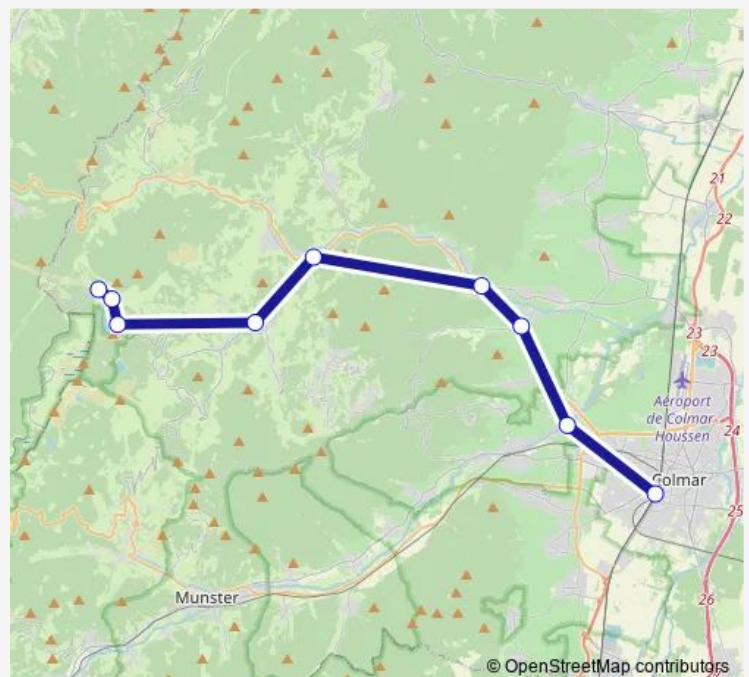

Orbey - Blancrupt

Orbey - Digue

Orbey - Mairie

Lapoutroie - Hachimette - Restaurant La Truite

Kaysersberg Vignoble - Porte Basse

Ammerschwihr - Route du vin

Ingersheim - Place De Gaulle

Colmar - Gare Sncf

**Route schedule**LE Bonhomme - Lac Blanc 1200 (Col du Calvaire) —  
Colmar - Gare Sncf

Monday	15:40-19:20
Tuesday	15:40-19:20
Wednesday	15:40-19:20
Thursday	15:40-19:20
Friday	15:40-19:20
Saturday	15:40-19:20
Sunday	15:40-19:20

**Route info**

Direction: LE Bonhomme - Lac Blanc 1200 (Col du Calvaire)

Stops: 9

Trip Duration: 1 hour 0 min

## Direction

Colmar - Gare SnCF — LE Bonhomme - Lac Blanc 1200  
(Col du Calvaire)

9 stops

[Open route schedule](#)

Colmar - Gare SnCF

Ingersheim - Place De Gaulle

Ammerschwihr - Route du vin

Kaysersberg Vignoble - Porte Basse