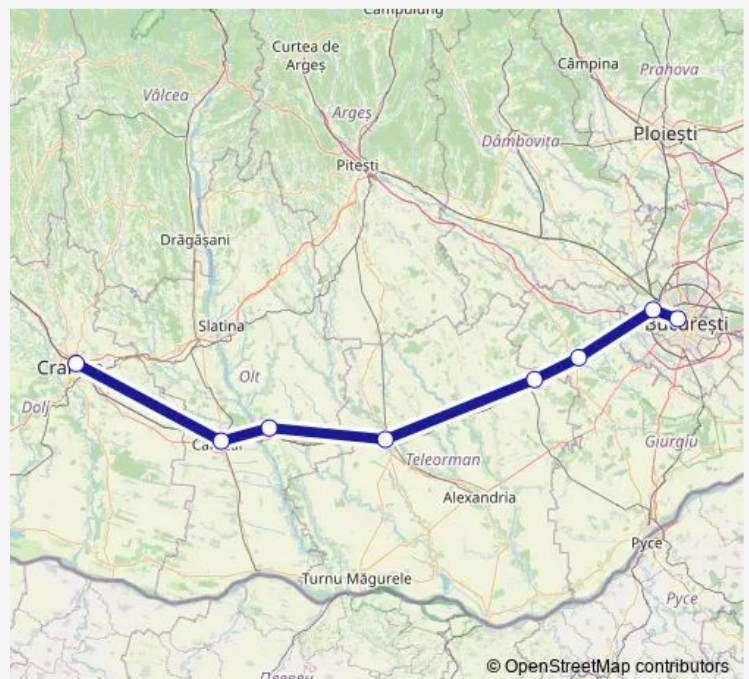

Rail IR: București Nord Gr.A - Craiova IR: București Nord Gr.A - Chiajna - Vadu Lat Hm. - Videle - Roșiori Nord - Drăgănești Olt - Caracal - Craiova

[Go to website](#)

Direction

București Nord Gr.A — Craiova

8 stops

[Open route schedule](#)

București Nord Gr.A

Chiajna

Vadu Lat Hm.

Videle

Roșiori Nord

Drăgănești Olt

Caracal

Craiova

Route schedule

București Nord Gr.A — Craiova

Monday 07:17

Tuesday 07:17

Wednesday 07:17

Thursday 07:17

Friday 07:17

Saturday 07:17

Sunday 07:17

Route info

Direction: București Nord Gr.A

Stops: 8

Trip Duration: 3 hour 55 min

■ IR: București Nord Gr.A - Craiova — IR: București Nord Gr.A - Chiajna - Vadu Lat Hm. - Videle - Roșiori Nord - ...