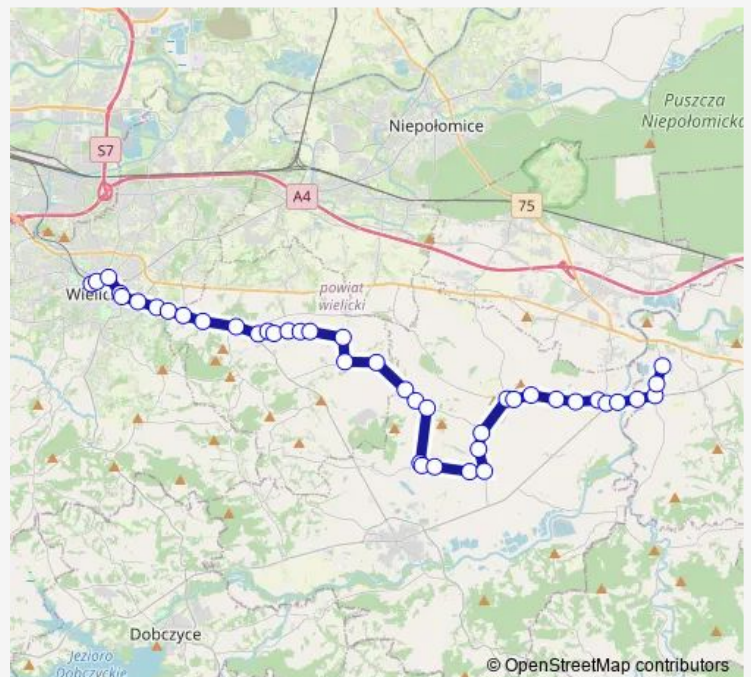

### Route schedule

Wieliczka Centrum Dworzec — Siedlec Centrum

Monday 05:15-21:15

Tuesday 05:15-21:15

Wednesday 05:15-21:15

Thursday 05:15-21:15

Friday 05:15-21:15

Saturday 07:15-18:15

### Route info

Direction: Wieliczka Centrum Dworzec

Stops: 42

Trip Duration: 0 hour 50 min

■ A18

BusMaps

Wiatowice Iv

Wiatowice I