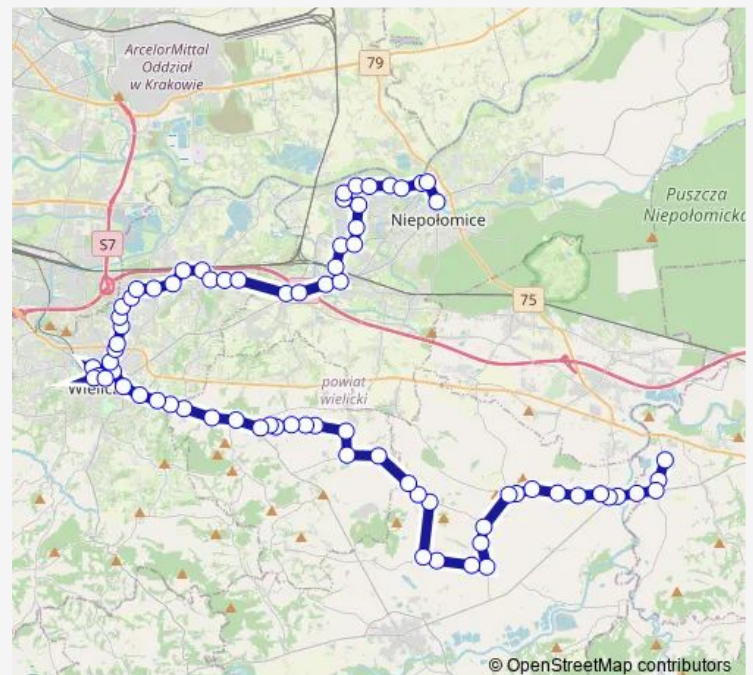

Wiatowice I

Wiatowice Iv

Wiatowice V

Route schedule

Siedlec Centrum — Niepołomice Dworzec

Monday 04:05-20:35

Tuesday 04:05-20:35

Wednesday 04:05-20:35

Thursday 04:05-20:35

Friday 04:05-20:35

Saturday 04:10-20:10

Sunday 04:10-20:10

Route info

Direction: Siedlec Centrum

Stops: 75

Trip Duration: 1 hour 44 min

■ A18

BusMaps

Surówki I

Zborówek I

Zabłocie III - Pętla autobusowa

Szczygłów I

Szczygłów Ii

Szczygłów Iii