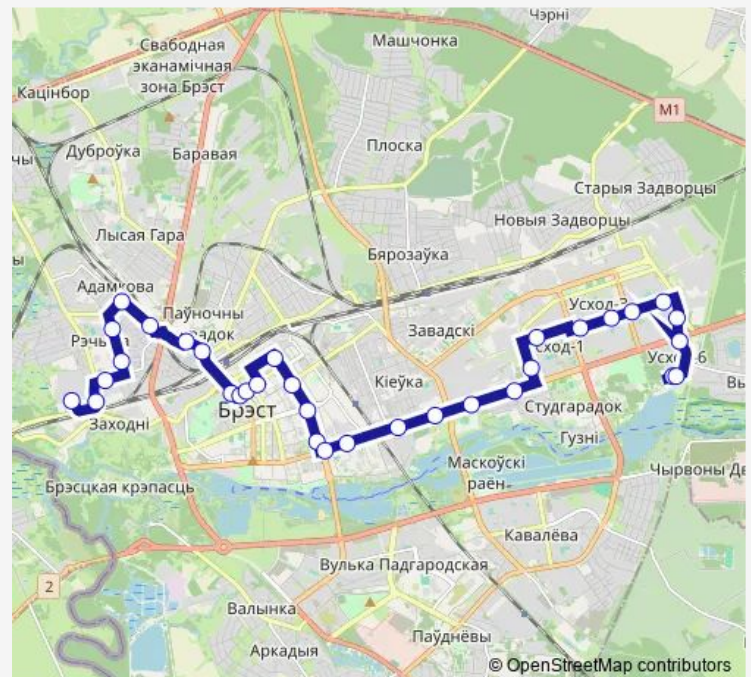

вуліца Адама Міцкевіча

Парк 1 Мая

Мостовая

Route schedule

Центральная больница — Мясокомбинат

Monday 05:36-13:32

Tuesday 05:36-13:32

Wednesday 05:36-13:32

Thursday 05:36-13:32

Friday 05:36-13:32

Saturday —

Sunday —

Route info

Direction: Центральная больница

Stops: 30

Trip Duration: 1 hour 3 min

Смирнова

База Рыбторга

Мясокомбинат

Direction

Мясокомбинат — Центральная больница

33 stops

[Open route schedule](#)

Мясокомбинат