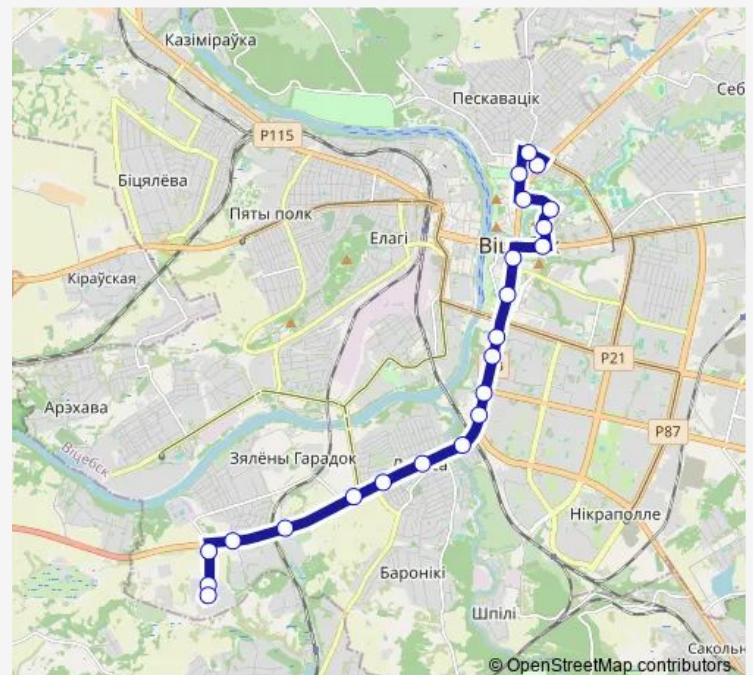

Гостиница Лучёса

проспект Черняховского

станция Лучёса

Библиотека имени Лынькова

Зеленогурская улица

ТЦ Корона

Витебскнефтепродукт

Дрсу-52

Friday 07:41

Saturday —

Sunday —

Route info

Direction: Смоленская площадь

Stops: 22

Trip Duration: 0 hour 42 min

■ 37a

BusMaps

Direction

Мясокомбинат — Смоленская площадь

19 stops

[Open route schedule](#)

Мясокомбинат

Поворот на мясокомбинат

Дрсу-3

Route schedule

Мясокомбинат — Смоленская площадь

Monday 08:39

Tuesday 08:39

Wednesday 08:39

Thursday 08:39

Friday 08:39

Saturday —