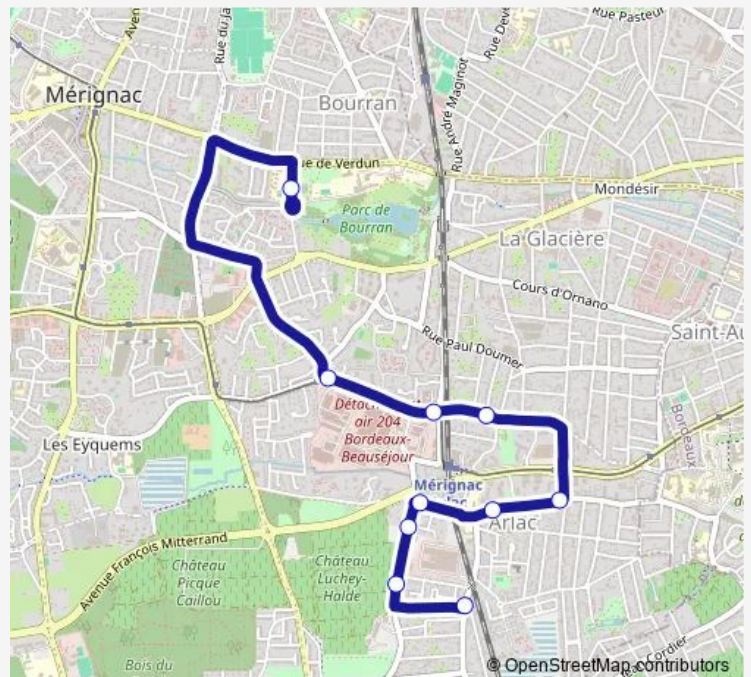

Direction

Collège de Bourran — Vallon

10 stops

[Open route schedule](#)

Collège de Bourran

Alfred de Vigny

Eyquems Paix

Douaumont

Riaud

Aristide Briand

Briand Joffre

Berlioz

Maréchal Joffre

Vallon

Route schedule

Collège de Bourran — Vallon

Monday 17:10

Tuesday 17:10

Wednesday 12:40

Thursday 17:10

Friday 17:10

Saturday —

Sunday —

Route info

Direction: Collège de Bourran

Stops: 10

Trip Duration: 0 hour 28 min

Direction

Vallon — Collège de Bourran

10 stops

[Open route schedule](#)

Vallon