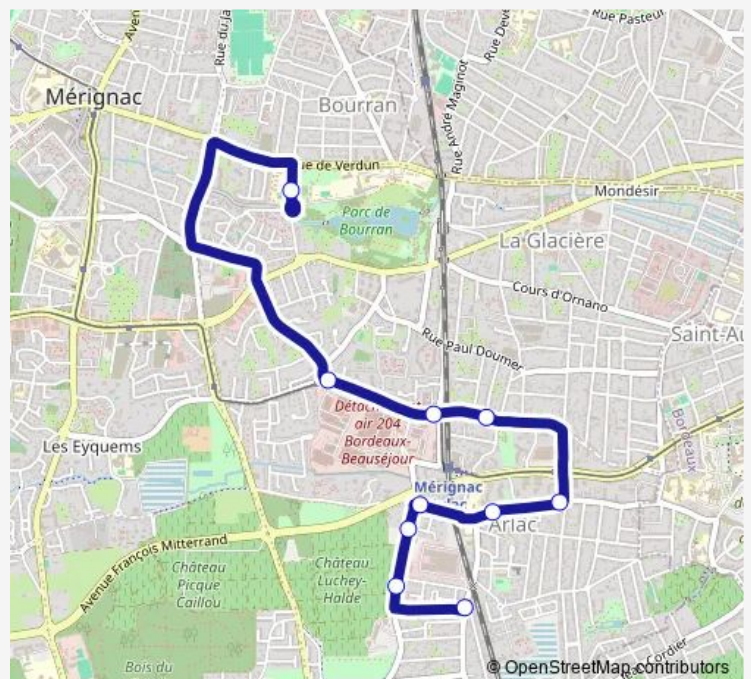

Direction

Collège de Bourran — Vallon

10 stops

[Open route schedule](#)

Collège de Bourran

Alfred de Vigny

Eyquems Paix

Douaumont

Riaud

Aristide Briand

Briand Joffre

Berlioz

Maréchal Joffre

Vallon

Route schedule

Collège de Bourran — Vallon

Monday	17:10
Tuesday	17:10
Wednesday	12:40
Thursday	17:10
Friday	17:10
Saturday	—
Sunday	—

Route info

Direction: Collège de Bourran

Stops: 10

Trip Duration: 0 hour 28 min

Direction

Vallon — Collège de Bourran

10 stops

[Open route schedule](#)

Vallon

Berlioz

Briand Joffre

Aristide Briand

Riaud

Douaumont