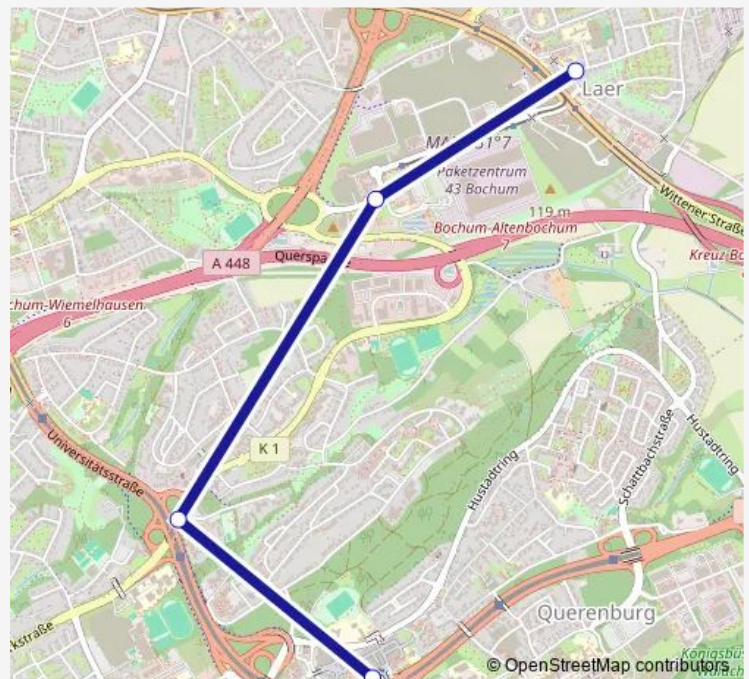

Direction

Bochum Ruhr-Universität — Bochum Laer Mitte

4 stops

[Open route schedule](#)

Bochum Ruhr-Universität

Bochum Markstr.

Bochum, O-Werk

Bochum Laer Mitte

Route schedule

Bochum Ruhr-Universität — Bochum Laer Mitte

Monday	07:00-19:00
Tuesday	07:00-19:00
Wednesday	07:00-19:00
Thursday	07:00-19:00
Friday	07:00-19:00
Saturday	—
Sunday	—

Route info

Direction: Bochum Ruhr-Universität

Stops: 4

Trip Duration: 0 hour 15 min

Direction

Bochum Laer Mitte — Bochum Ruhr-Universität

4 stops

[Open route schedule](#)

Bochum Laer Mitte

Bochum, O-Werk

Bochum Markstr.

Bochum Ruhr-Universität

Route schedule

Bochum Laer Mitte — Bochum Ruhr-Universität

Monday	07:05-18:50
Tuesday	07:05-18:50
Wednesday	07:05-18:50
Thursday	07:05-18:50
Friday	07:05-18:50
Saturday	—
Sunday	—