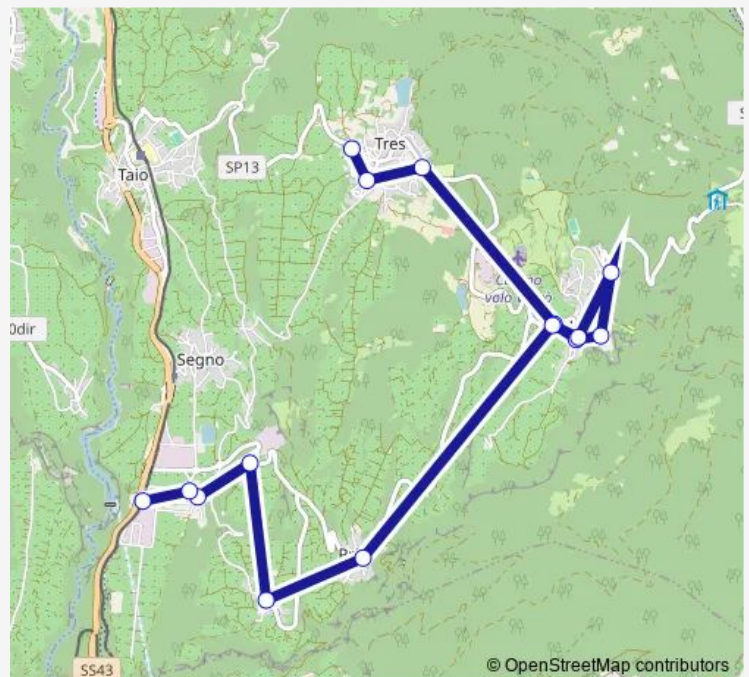

Bus B625 Mollaro - Priò - Vervò - Tres

Go to website

Direction

Vervo' — Taio. Plesso Scolastico

15 stops

[Open route schedule](#)

- Vervo'
- Vervo' Via Castel Vervasium
- Vervo' Centro Sportivo Parch.
- Vervo' Campanile
- Vervo'-Via Trento Civ. 8
- Priò
- Dardine
- Tuenetto. Bivio
- Mollaro
- Mollaro Via Conci
- Mollaro. Staz.Ftm
- Segno. Ss43 Trentingrana
- Taio. Via Roma
- Taio Via Roma. 59 E 62
- Taio. Plesso Scolastico

Route schedule

Vervo' — Taio. Plesso Scolastico

Monday	06:56
Tuesday	06:56
Wednesday	06:56
Thursday	06:56
Friday	06:56
Saturday	—
Sunday	—

Route info

Direction: Vervo'

Stops: 15

Trip Duration: 0 hour 29 min

B625 — Mollaro - Priò - Vervò - Tres

Direction

Taio. Plesso Scolastico — Tres

4 stops

[Open route schedule](#)

Taio. Plesso Scolastico

Tres Loc.Bonifica

Tres Via Nazionale 33/24