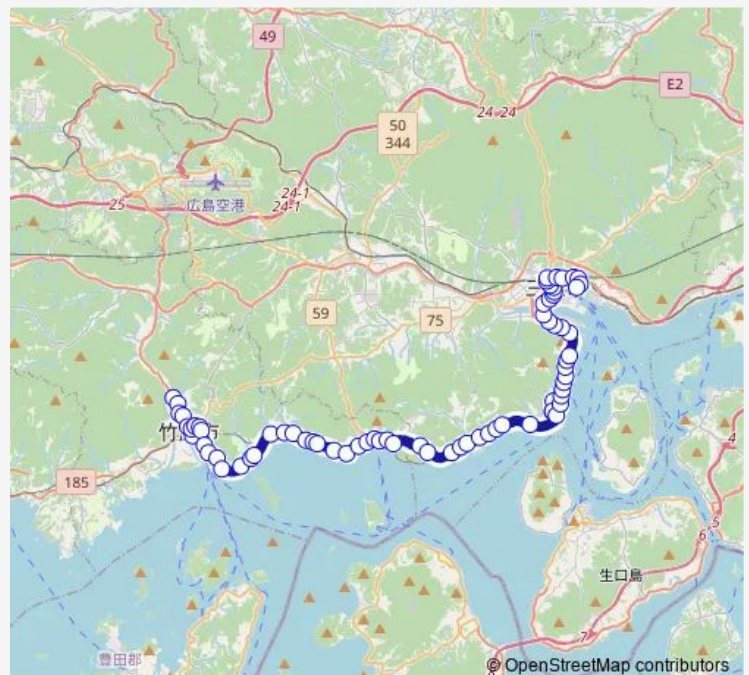

Thursday 06:57-16:52

Friday 06:57-16:52

Saturday 09:02-16:52

Sunday 09:02-16:52

Route info

Direction: 三原営業所

Stops: 70

Trip Duration: 1 hour 21 min

■ 三原 ~ 幸崎・竹原線

BusMaps

須波小学校

須波住宅

須波フェリー前

四堂踏切

西須波

すなみ海浜公園前

須波ハイツ入口

ハイツ公園前

須波ハイツ

ハイツ公園前

久和喜

宇和島橋

宇和島

西宇和島