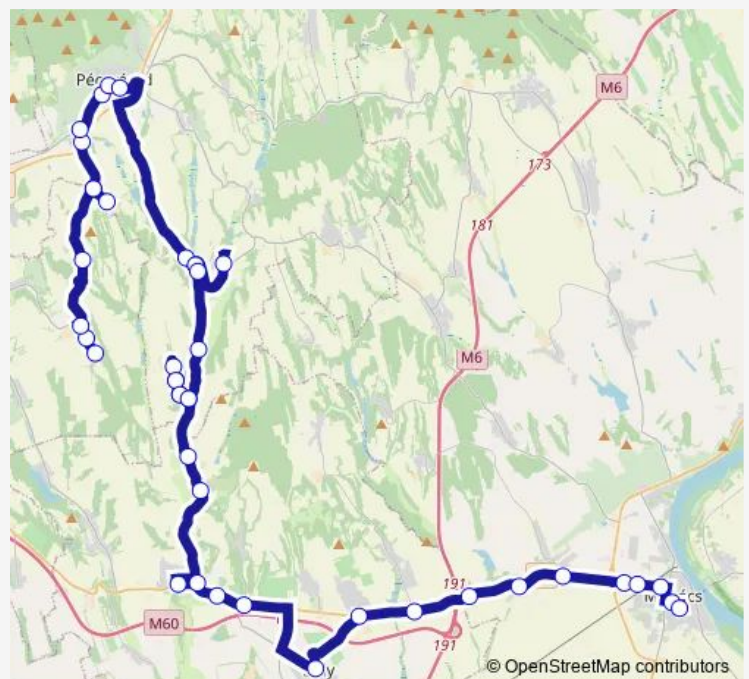

Szellő, Harangláb

Kátolyi elágazás [2]

Kátoly, Kaszapovics tér

Kátoly, községháza

Route schedule

Berkesd, forduló — Mohács, autóbusz-állomás

Monday	05:00
Tuesday	05:00
Wednesday	05:00
Thursday	05:00
Friday	05:00
Saturday	—
Sunday	—

Route info

Direction: Berkesd, forduló

Stops: 42

Trip Duration: 1 hour 50 min

5819 — Mohács - Szederkény - Pécsvárad - Berkesd

Kátoly, forduló

Kátoly, községháza

Kátoly, Kaszapovics tér

Route info

Direction: Mohács, autóbusz-állomás

Stops: 40

Trip Duration: 1 hour 57 min

Erzsébet, Orvosi rendelő

Erzsébet, Kékesdi elágazás [3]

Kékesd, forduló

Erzsébet, Kékesdi elágazás [3]