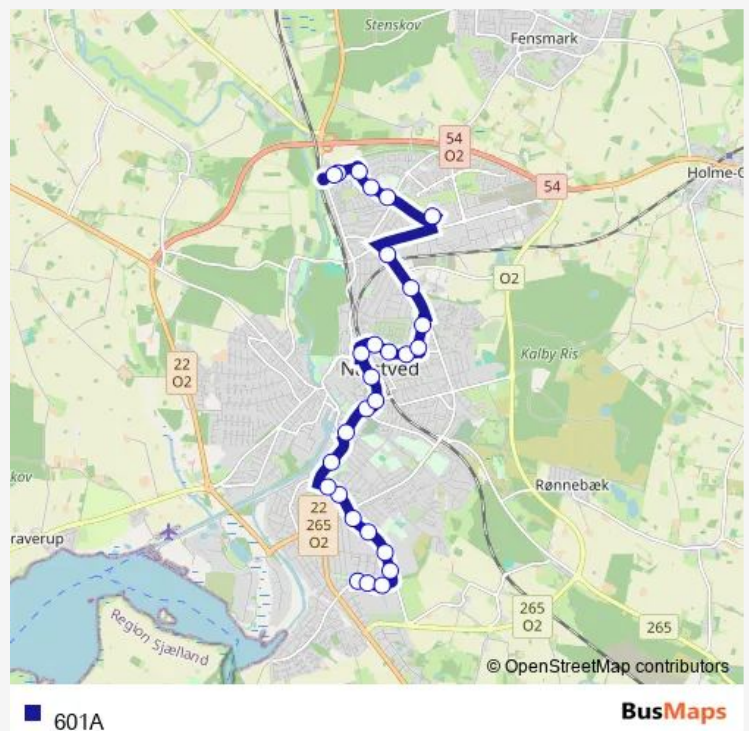

Thursday 05:14-23:27

Friday 05:14-23:27

Saturday 06:52-23:35

Sunday 07:12-23:35

Route info

Direction: Kuhlaus Vej (Holsted Allé)

Stops: 25

Trip Duration: 0 hour 34 min

Svendborgvej

Professionshøjskolen Absalon (Parkvej)

Flinteøksen (Dyssegårdsvej)

Dyssegårdsvej, Vendepladsen (Dyssegårdsvej)

Direction

Dyssegårdsvej, Vendepladsen (Dyssegårdsvej) — Kuhlaus Vej (Holsted Allé)

28 stops

[Open route schedule](#)

Dyssegårdsvej, Vendepladsen (Dyssegårdsvej)

Dyssegårdscenteret (Dyssegårdsvej)

Flinteøksen (Dyssegårdsvej)

Professionshøjskolen Absalon (Parkvej)

Svendborgvej (Parkvej)

Skt. Jørgens Kirke (Parkvej)

Friday 04:50-23:50

Saturday 06:13-23:58

Sunday 06:58-23:58

Route info

Direction: Dyssegårdsvej, Vendepladsen (Dyssegårdsvej)

Stops: 28

Trip Duration: 0 hour 35 min

Trompetvej (Holsted Allé)