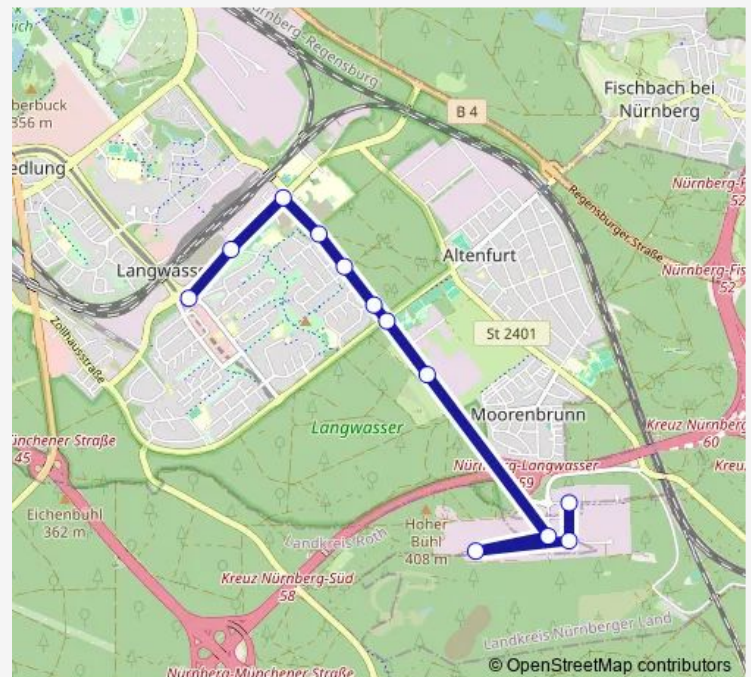

### Direction

Nürnb. Langwasser Mitte — Nürnberg GNF Am Tower

12 stops

[Open route schedule](#)

- Nürnb. Langwasser Mitte
- Nürnberg Groß-Strehlitz. Str.
- Nürnberg Langwasser Bad
- Nürnberg Hirschberger Str.
- Nürnberg Jauerstr.
- Nürnberg G.Ledebour/Gleiw.Str.
- Nürnberg Gleiw./Liegnitz. Str.
- Nürnberg Moorenbrunnfeld
- Nürnberg GNF-Südallee
- Nürnberg GNF Th.-Dachser-Str.
- Nürnberg GNF Am Flachmoor
- Nürnberg GNF Am Tower

### Route schedule

Nürnb. Langwasser Mitte — Nürnberg GNF Am Tower

Monday	—
Tuesday	—
Wednesday	—
Thursday	—
Friday	—
Saturday	05:38
Sunday	23:55

### Route info

Direction: Nürnb. Langwasser Mitte

Stops: 12

Trip Duration: 0 hour 12 min

Nürnberg Jauerstr.

Nürnberg Hirschberger Str.

Nürnberg Langwasser Bad

Nürnberg Groß-Strehlitz. Str.

Nürnb. Langwasser Mitte