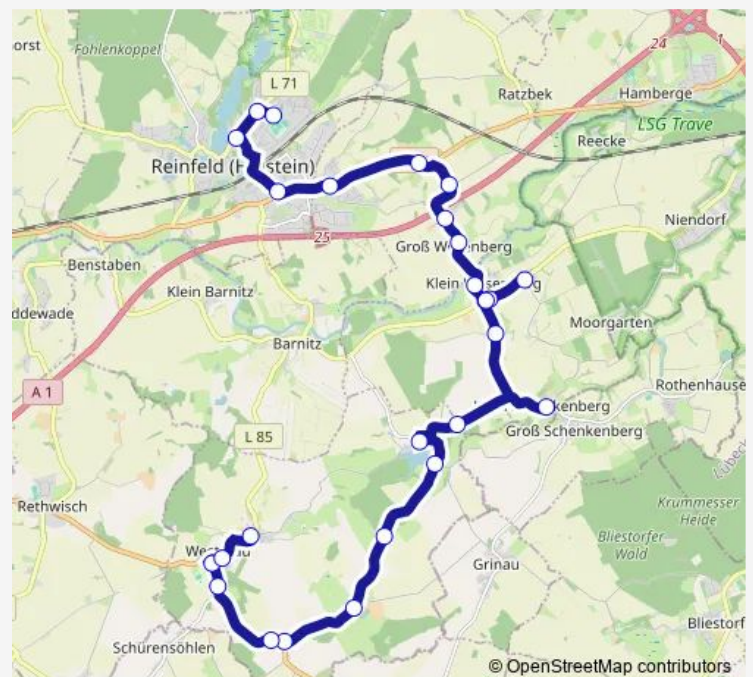

### Route schedule

Reinfeld, Matthias-Claudius-Schule — Westerau, Feuerwehr

Monday 12:45-16:20

Tuesday 12:45-16:20

Wednesday 12:45-16:20

Thursday 12:45-16:20

Friday 12:45-15:42

Saturday —

### Route info

Direction: Reinfeld, Matthias-Claudius-Schule

Stops: 26

Trip Duration: 0 hour 45 min

8134 — Westerau > Trenthors - Wesenberg >Reinfeld

Ahrensfelde, B 208

Westerau, Abzweigung Schürensöhlen

Westerau, Ratzeburger Straße