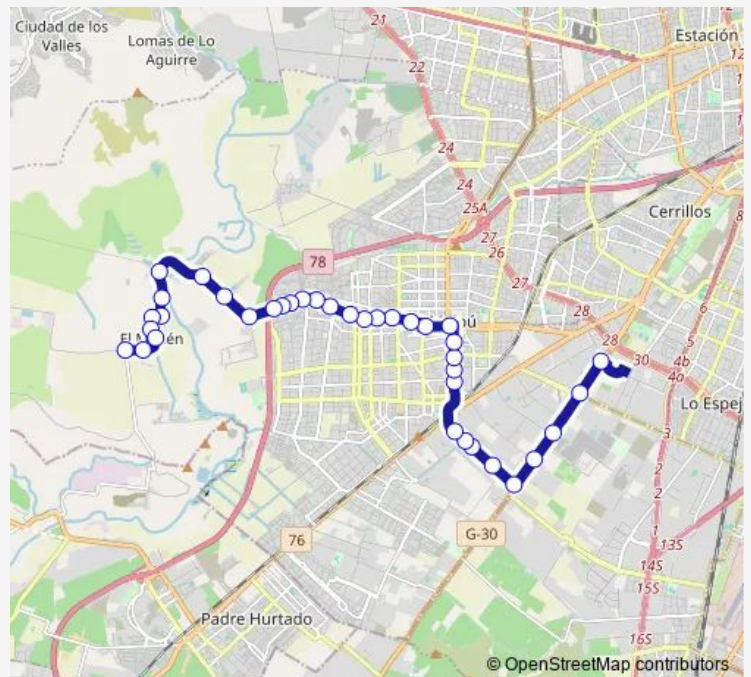

Pi985-Camino a Lonquén / esq. Los Yacimientos

Pi986-Camino a Lonquén / esq. Cerro Sombrero

Pi988-Santa Marta / esq. Henry Ford

Pi990-Santa Marta / esq. Henry Ford

Pi989-Santa Marta / esq. Henry Ford

Pi1281-Santa Marta / esq. Av. Las Industrias

Pi149-Parada 2 / Templo Votivo

Pi150-Camino a Rinconada / esq. Gral. de Las. Heras

Pi151-Camino a Rinconada / esq. Av. de La Victoria

Pi152-Parada 2 / Hospital Maipú

Pi182-Parada 2 / Plaza Del Abrazo

Pi183-Camino a Rinconada / esq. Avenida 3 Poniente

Pi1815-Camino a Rinconada / esq. Av. Las Naciones

**Route schedule**

Pi1647-Parada / Mall Plaza Oeste - Camino Lonquén —  
Pi967-Camino a Rinconada / esq. Camino Vecinal

Monday	00:00
Tuesday	00:00
Wednesday	00:00
Thursday	00:00
Friday	00:00
Saturday	00:00
Sunday	00:00

**Route info**

Direction: Pi1647-Parada / Mall Plaza Oeste - Camino Lonquén

Stops: 37

Trip Duration: 0 hour 48 min

I24 — Villa Los Maitenes - Plaza Oeste

Pi956-Camino a Rinconada / esq. Quinta Vergara

Pi1570-Camino a Rinconada / esq. Avenida 4 Poniente