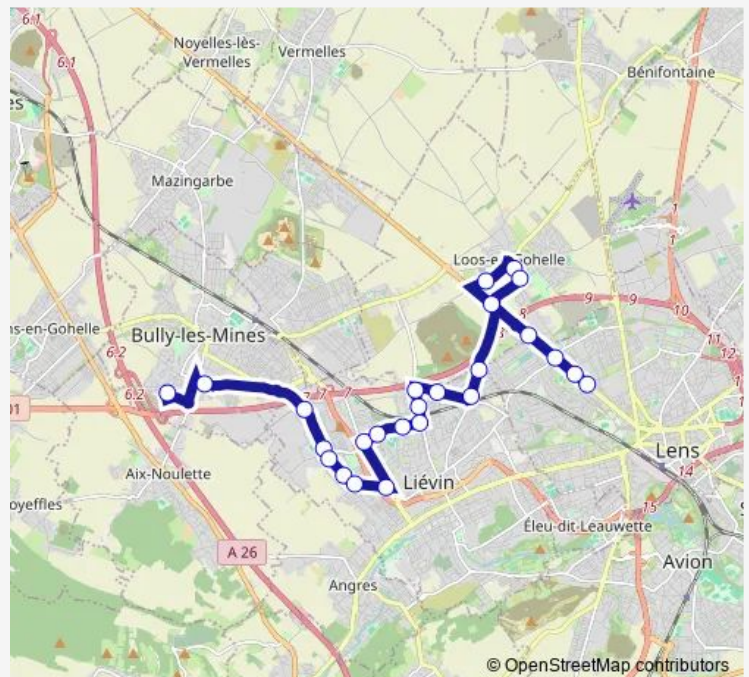

Saturday —

Sunday —

Route info

Direction: I.U.T. Nord

Stops: 25

Trip Duration: 0 hour 38 min

Stade DufLOT

Octroi

De Gaulle

Lycée L.Lagrange

Direction

Lycée L.Lagrange — I.U.T. Nord

25 stops

[Open route schedule](#)

Lycée L.Lagrange

De Gaulle