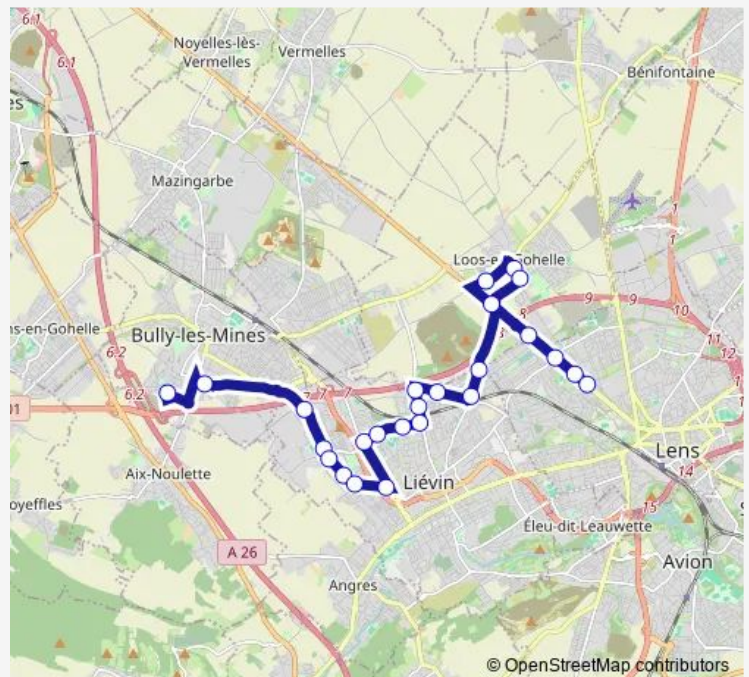

Saturday —

Sunday —

Route info

Direction: I.U.T. Nord

Stops: 25

Trip Duration: 0 hour 38 min

Stade DufLOT

Octroi

De Gaulle

Lycée L.Lagrange

Direction

Lycée L.Lagrange — I.U.T. Nord

25 stops

[Open route schedule](#)

Lycée L.Lagrange

De Gaulle