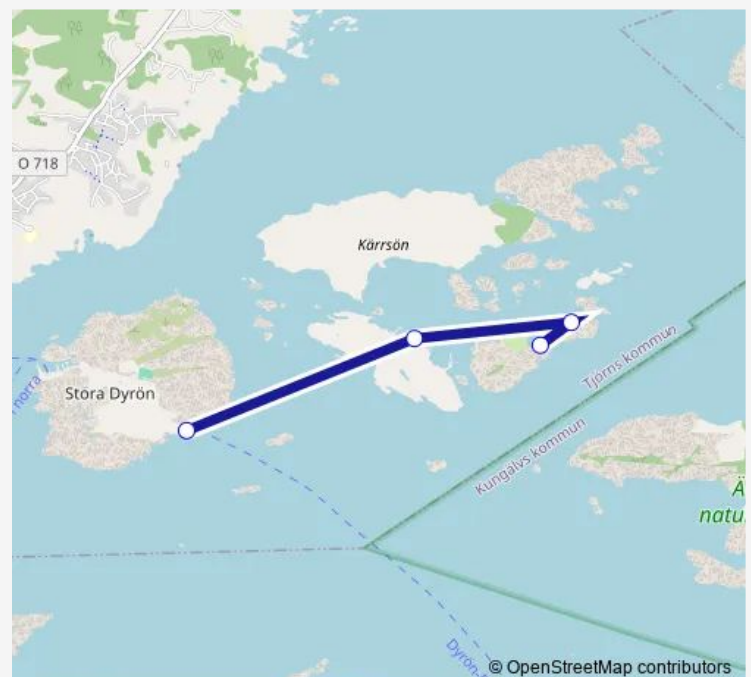

## Route schedule

Hättan — Dyrön södra

Monday	13:20
Tuesday	—
Wednesday	—
Thursday	13:20
Friday	13:20
Saturday	13:20
Sunday	13:20

## Route info

Direction: Hättan

Stops: 4

Trip Duration: 0 hour 35 min

■ 326

## Direction

Dyrön södra — Hättan

4 stops

[Open route schedule](#)

Dyrön södra

Risön

Krokholmen

Hättan

## Route info

Direction: Dyrön södra

Stops: 7

Trip Duration: 1 hour 10 min