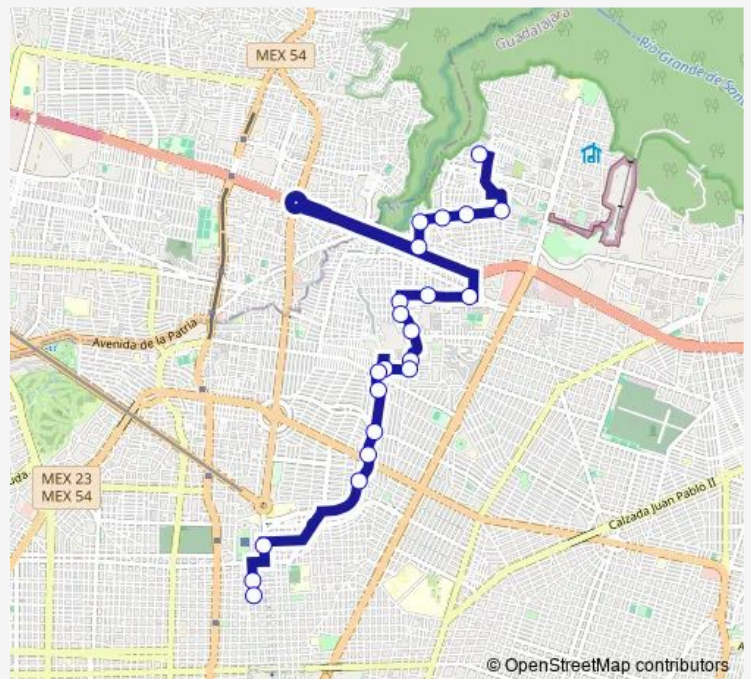

[Go to website](#)

Direction
 Calle Contreras Medellín — Sebastián Conejo
 25 stops
[Open route schedule](#)

- Calle Contreras Medellín
- Calle General Eulogio Parra
- Calle Contreras Medellín
- Calle Contreras Medellín
- Calle Jesús García
- Avenida Fray Antonio Alcalde
- La Normal (Cetram)
- Avenida de los Normalistas
- Calle Monte Carmelo
- Avenida de los Normalistas
- Monte Colli
- Monte Lisboa
- Calle Angel Martínez
- Calle Eutimio Pinzón
- Calle Eutimio Pinzón
- Calle Eutimio Pinzón
- Calle Eutimio Pinzón
- Calle Eutimio Pinzón
- Calle Jerónimo Balleza
- Calle Joaquin Mucel
- Calle Joaquin Mucel

Route schedule
 Calle Contreras Medellín — Sebastián Conejo

Monday	05:24
Tuesday	05:24
Wednesday	05:24
Thursday	05:24
Friday	05:24
Saturday	05:24
Sunday	05:24

Route info
 Direction: Calle Contreras Medellín
 Stops: 25
 Trip Duration: 0 hour 35 min

C04 — Troncal C04 - 110

Calle Bernardo Gutiérrez de Lara

Calle José María Canal

Calle Joaquín Mucel

Sebastián Conejo

Direction

Sebastián Conejo — Calle Santa Mónica

22 stops

Route info

Direction: Sebastián Conejo

Stops: 22

Trip Duration: 0 hour 36 min

C04 Bus time schedules and route maps are available in an offline PDF at busmaps.com. Use the busmaps.com website to see live bus times, train schedule or subway schedule, and step-by-step directions for all public transit in Guadalajara