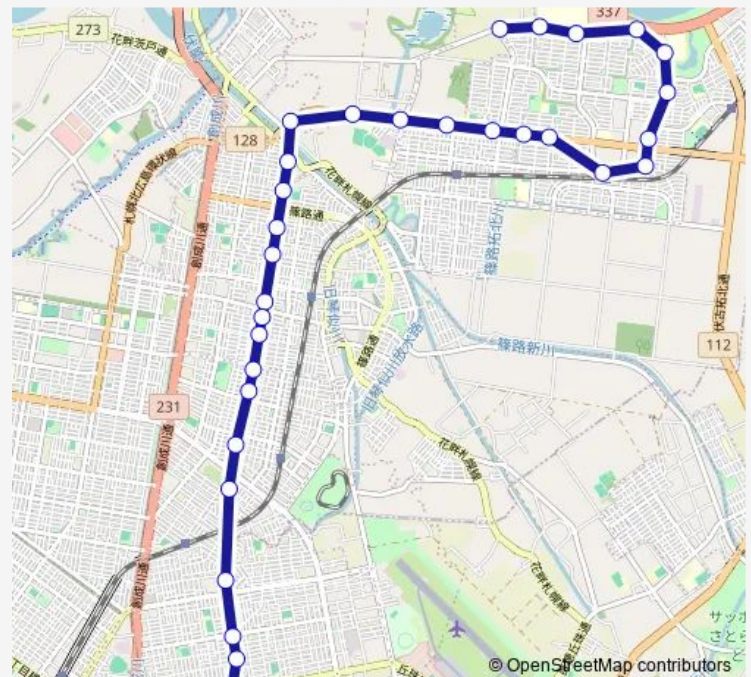

### Route schedule

あいの里 4 条 1 丁目 — 地下鉄麻生駅

Monday 06:00-18:18

Tuesday 06:00-18:18

Wednesday 06:00-18:18

Thursday 06:00-18:18

Friday 06:00-18:18

Saturday 06:53-18:12

Sunday 06:53-18:12

### Route info

Direction: あいの里 4 条 1 丁目

Stops: 35

Trip Duration: 0 hour 44 min

■ 麻 2 2 あいの里篠路線

篠路 2 条 4 丁目

篠路 1 条 4 丁目

太平 1 2 条 4 丁目