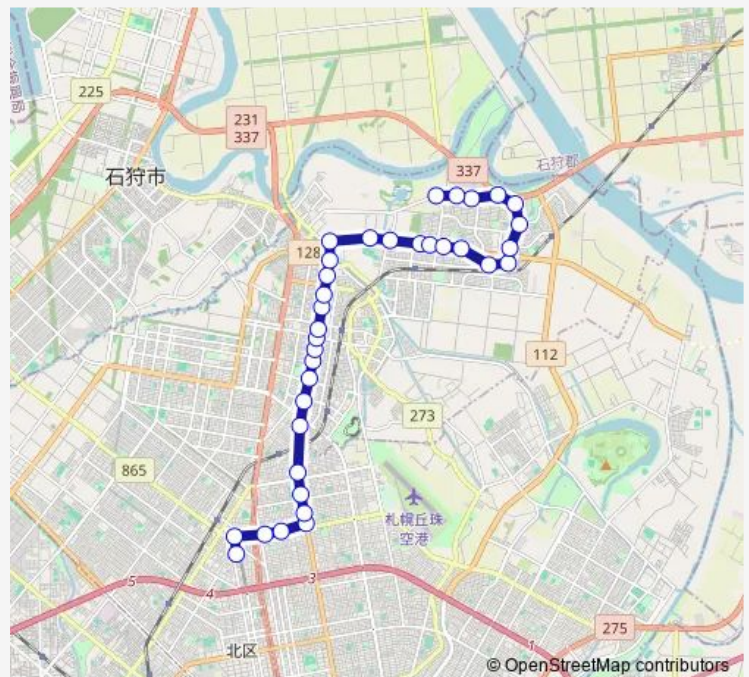

篠路 6 条 4 丁目

篠路 5 条 4 丁目

篠路 3 条 4 丁目

Route schedule

あいの里 4 条 1 丁目 — 地下鉄麻生駅

Monday 06:00-18:18

Tuesday 06:00-18:18

Wednesday 06:00-18:18

Thursday 06:00-18:18

Friday 06:00-18:18

Saturday 06:53-18:12

Sunday 06:53-18:12

Route info

Direction: あいの里 4 条 1 丁目

Stops: 35

Trip Duration: 0 hour 43 min

■ 麻 2 2 あいの里篠路線

BusMaps

篠路 2 条 4 丁目

篠路 1 条 4 丁目

太平 1 2 条 4 丁目

太平 1 1 条 4 丁目

太平 8 条 4 丁目

太平 6 条 4 丁目