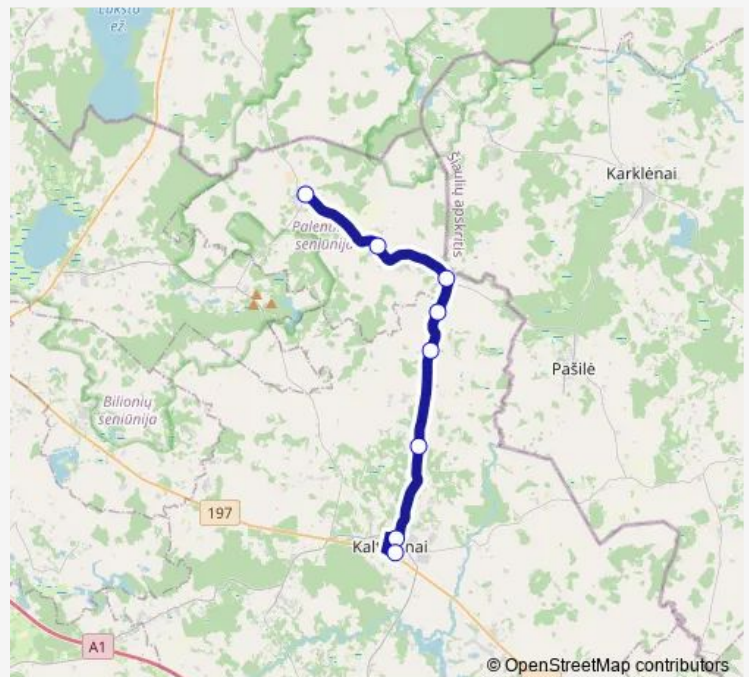

Gardiškė

Severėnai

Palentinis

Beržė

**Route schedule**

Kaltinėnai — Beržė

Monday	13:00
Tuesday	13:00
Wednesday	13:00
Thursday	13:00
Friday	13:00
Saturday	—
Sunday	—

**Route info**

Direction: Kaltinėnai

Stops: 8

Trip Duration: 0 hour 22 min

S17 — Kaltinėnai - Beržė

**Direction**

Kaltinėnai — Beržė

8 stops

[Open route schedule](#)

## Route info

Direction: Kaltinėnai

Stops: 8

Trip Duration: 0 hour 24 min