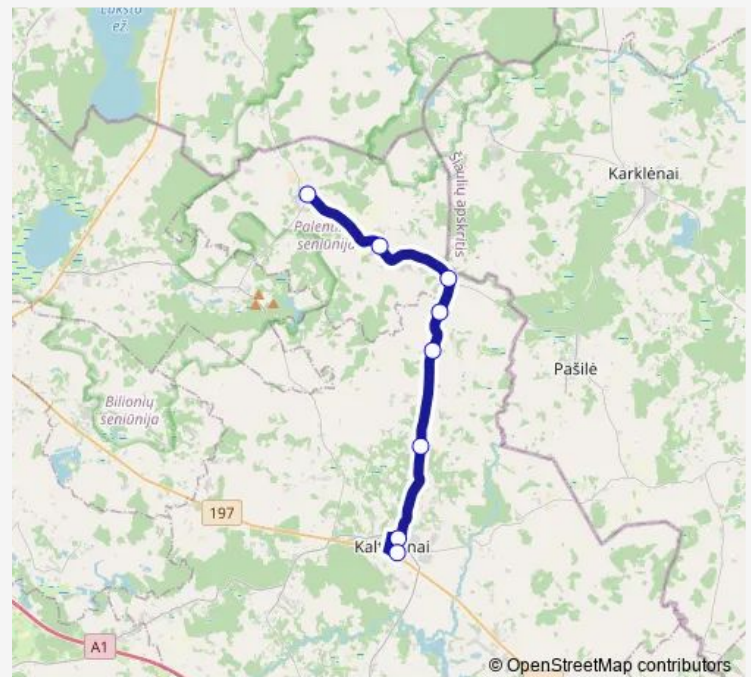

Wednesday 13:00

Thursday 13:00

Friday 13:00

Saturday —

Sunday —

Route info

Direction: Kaltinėnai

Stops: 8

Trip Duration: 0 hour 22 min

S17 — Kaltinėnai - Beržė

Direction

Kaltinėnai — Beržė

8 stops

[Open route schedule](#)

Kaltinėnai

Kaltinėnai