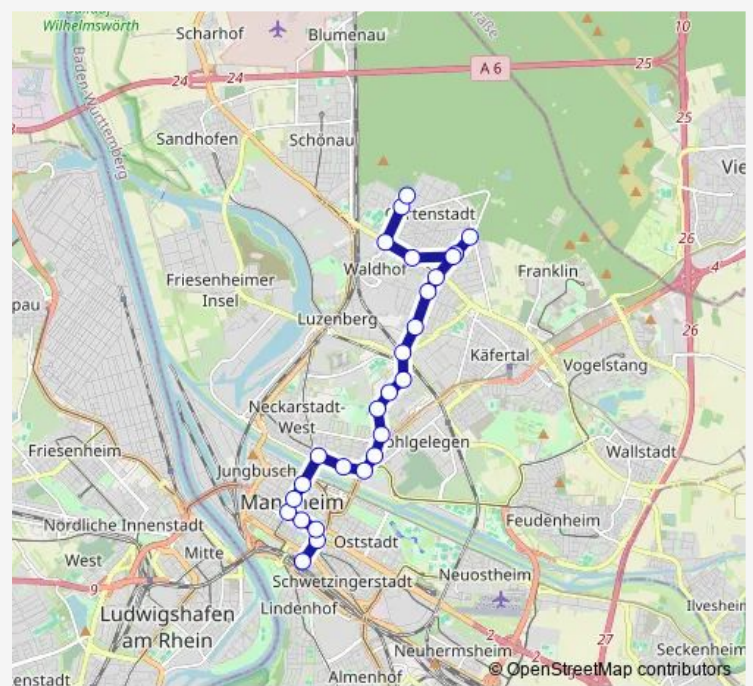

Hochuferstraße

Landwehrstraße

Ulmenweg

Jugendverkehrsschule

Hessische Straße

Speckweg

Hermann-Gutzmann-Schule

Route schedule

MA Hauptbahnhof — Waldfriedhof

Monday	20:38-01:03 ⁺¹
Tuesday	20:38-01:03 ⁺¹
Wednesday	20:38-01:03 ⁺¹
Thursday	20:38-01:03 ⁺¹
Friday	20:38-01:03 ⁺¹
Saturday	25:03 ⁺¹
Sunday	25:03 ⁺¹

Route info

Direction: MA Hauptbahnhof

Stops: 26

Trip Duration: 0 hour 36 min

Carl-Benz-Bad

Käfertaler Wald

Carl-Benz-Bad

Erlöserkirche

Waldstraße

Freilichtbühne

Monday	24:07-01:47 ⁺¹
Tuesday	24:07-01:47 ⁺¹
Wednesday	24:07-01:47 ⁺¹
Thursday	24:07-01:47 ⁺¹
Friday	25:47 ⁺¹
Saturday	25:47 ⁺¹
Sunday	24:07-01:47 ⁺¹

Route info

Direction: Waldfriedhof

Stops: 26

Trip Duration: 0 hour 36 min