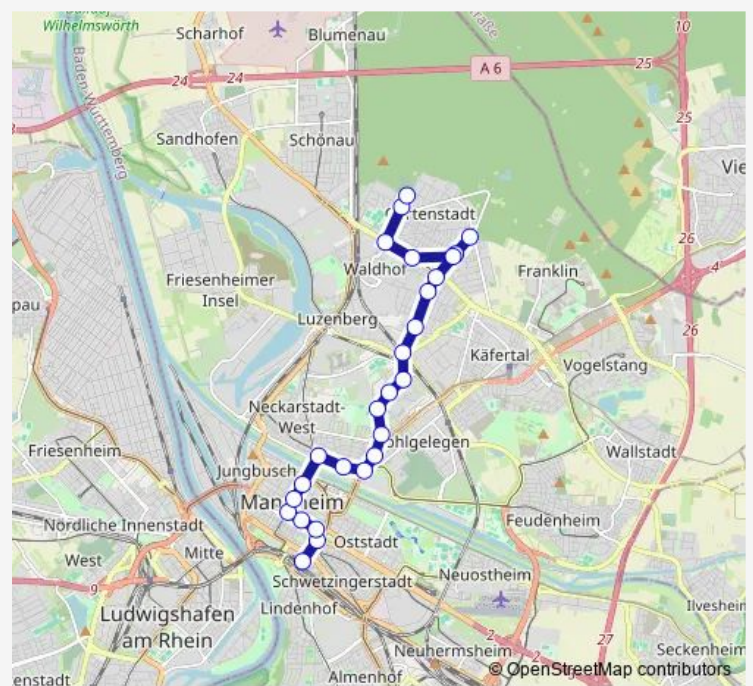

Direction

Waldfriedhof — MA Hauptbahnhof

24 stops

[Open route schedule](#)

- Waldfriedhof
- Freilichtbühne
- Waldstraße
- Erlöserkirche
- Carl-Benz-Bad
- Käfertaler Wald
- Carl-Benz-Bad
- Hermann-Gutzmann-Schule
- Speckweg
- Hessische Straße
- Jugendverkehrsschule
- Ulmenweg
- Landwehrstraße
- Hochuferstraße
- Bonifatiuskirche
- Lange Rötterstraße
- Universitätsklinikum
- Schafweide
- Alte Feuerwache

Route schedule

Waldfriedhof — MA Hauptbahnhof

Monday	—
Tuesday	24:07-01:47 ⁺¹
Wednesday	—
Thursday	—
Friday	—
Saturday	—
Sunday	25:47 ⁺¹

Route info

Direction: Waldfriedhof

Stops: 24

Trip Duration: 0 hour 33 min

Kurpfalzbrücke Ost

Gewerkschaftshaus

Rosengarten

Kunsthalle

MA Hauptbahnhof

Direction

MA Hauptbahnhof — Waldfriedhof

26 stops

Route info

Direction: MA Hauptbahnhof

Stops: 24

Trip Duration: 0 hour 34 min

4 Tram time schedules and route maps are available in an offline PDF at busmaps.com. Use the busmaps.com website to see live bus times, train schedule or subway schedule, and step-by-step directions for all public transit in Mannheim