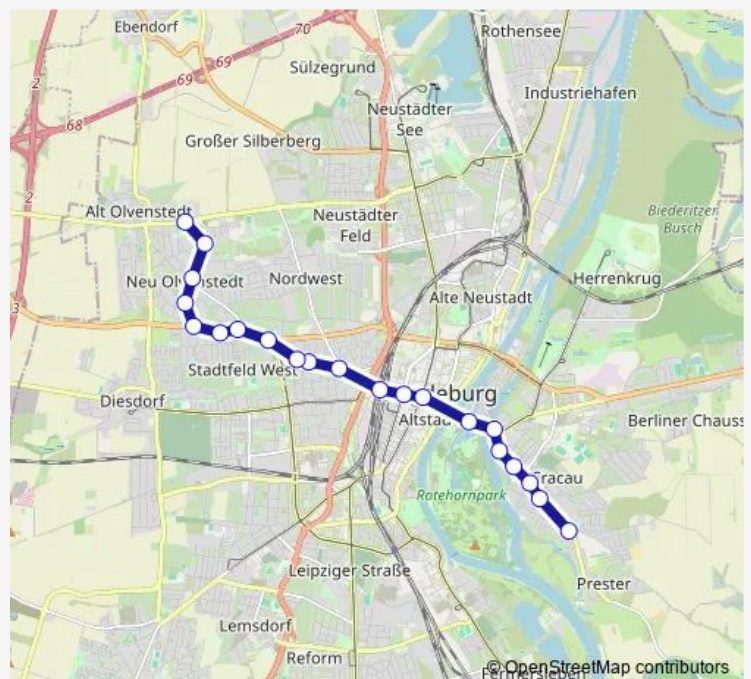

Am Stern

Brunnenstieg

Klinikum Olvenstedt

Route schedule

Cracau (Pechauer Platz) — Klinikum Olvenstedt

Monday 04:30-17:51

Tuesday —

Wednesday —

Thursday —

Friday —

Saturday —

Sunday —

Route info

Direction: Cracau (Pechauer Platz)

Stops: 21

Trip Duration: 0 hour 32 min

Direction

Betriebshof Nord / Amroc — Cracau (Pechauer Platz)

26 stops

[Open route schedule](#)

Betriebshof Nord / Amroc

Hohenwarther Straße

Schule Rothensee

Havelstraße

S-Bahnhof Eichenweiler

Pettenkoferstraße

Zoo

Rostocker Straße

Kastanienstraße

Nicolaiplatz

Mittagstraße

Neustädter Friedhof