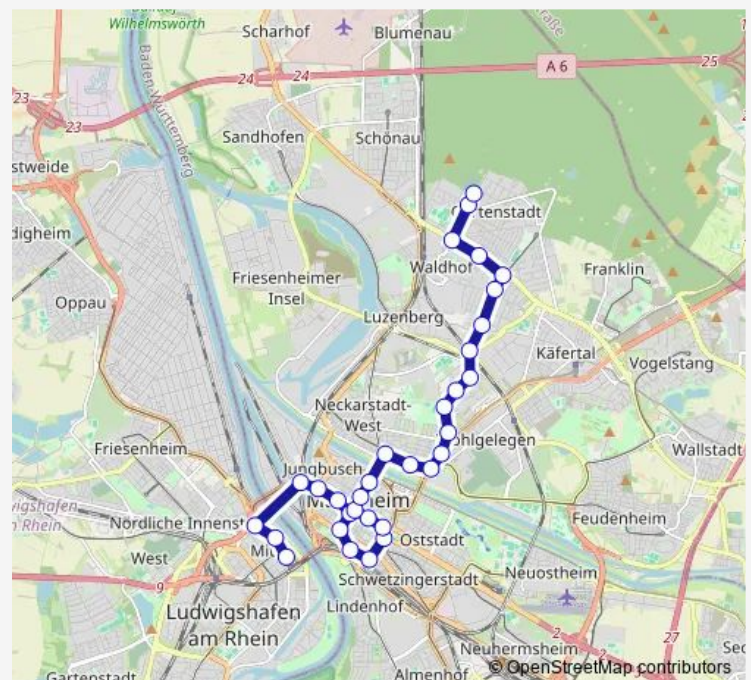

MA Rheinstraße

MA Rathaus/rem

Paradeplatz

MA Schloss

Universität

MA Hauptbahnhof

Kunsthalle

Wasserturm

Strohmarkt

Paradeplatz

MA Marktplatz

Abendakademie

Alte Feuerwache

Schafweide

Universitätsklinikum

Route schedule

Berliner Platz, Bf LU Mitte — Waldfriedhof

Monday	04:19-06:29
Tuesday	04:19-06:29
Wednesday	04:19-06:29
Thursday	04:19-06:29
Friday	04:19-06:29
Saturday	07:49-08:09
Sunday	—

Route info

Direction: Berliner Platz, Bf LU Mitte

Stops: 32

Trip Duration: 0 hour 50 min

Lange Rötterstraße

Bonifatiuskirche

Hochuferstraße

Landwehrstraße

Ulmenweg

Jugendverkehrsschule