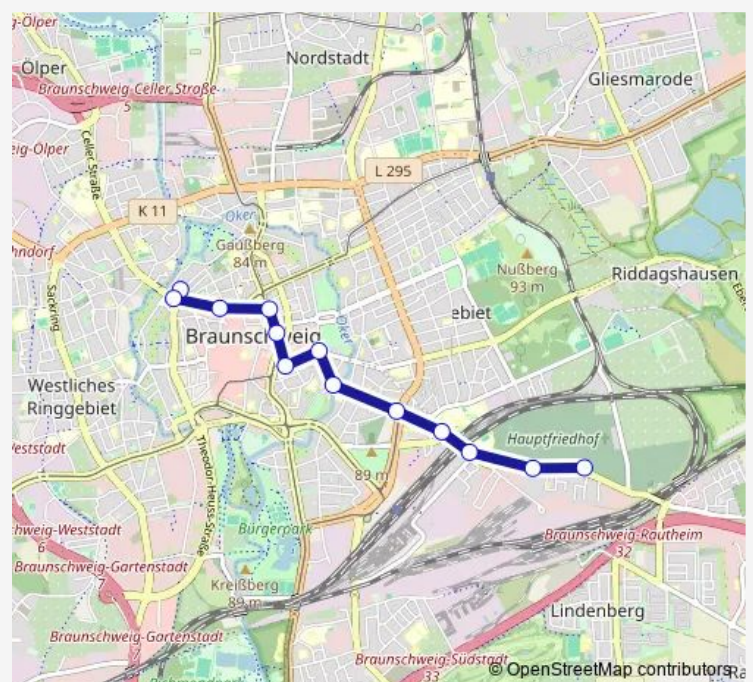

Braunschweig, Alte Waage

Braunschweig, Hagenmarkt

Braunschweig, Rathaus

Braunschweig, Georg-Eckert-Straße

Braunschweig, Museumstraße

Braunschweig, Am Magnitor

BS, St. Leonhard (Stadthalle)

Braunschweig, Marienstift

Braunschweig, Ackerstraße

Braunschweig, Bsvg Tram-Depot

Braunschweig, Betriebshof Tram

Route schedule

Braunschweig, Inselwall — Braunschweig, Betriebshof Tram

Monday 20:25

Tuesday 15:59-20:25

Wednesday 20:25

Thursday 20:25

Friday 20:25

Saturday 20:25

Sunday —

Route info

Direction: Braunschweig, Inselwall

Stops: 13

Trip Duration: 0 hour 19 min

Direction

Braunschweig, Inselwall — Braunschweig, Helmstedter Str.

13 stops

[Open route schedule](#)

Braunschweig, Inselwall

Braunschweig, Radeklint

Braunschweig, Alte Waage

Braunschweig, Hagenmarkt