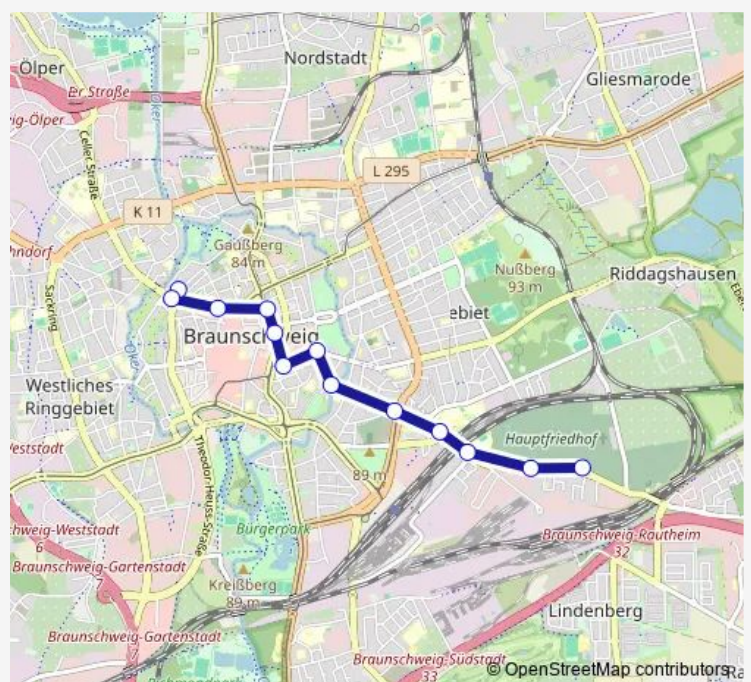

### Direction

Braunschweig, Inselwall — Braunschweig, Betriebshof Tram

13 stops

[Open route schedule](#)

Braunschweig, Inselwall

Braunschweig, Radeklint

Braunschweig, Alte Waage

Braunschweig, Hagenmarkt

Braunschweig, Rathaus

Braunschweig, Georg-Eckert-Straße

Braunschweig, Museumstraße

Braunschweig, Am Magnitor

BS, St. Leonhard (Stadthalle)

Braunschweig, Marienstift

Braunschweig, Ackerstraße

Braunschweig, Bsvg Tram-Depot

### Route schedule

Braunschweig, Inselwall — Braunschweig, Betriebshof Tram

Monday 20:25

Tuesday 20:25

Wednesday 20:25

Thursday 20:25

Friday 20:25

Saturday 20:25

### Route info

Direction: Braunschweig, Inselwall

Stops: 13

Trip Duration: 0 hour 19 min