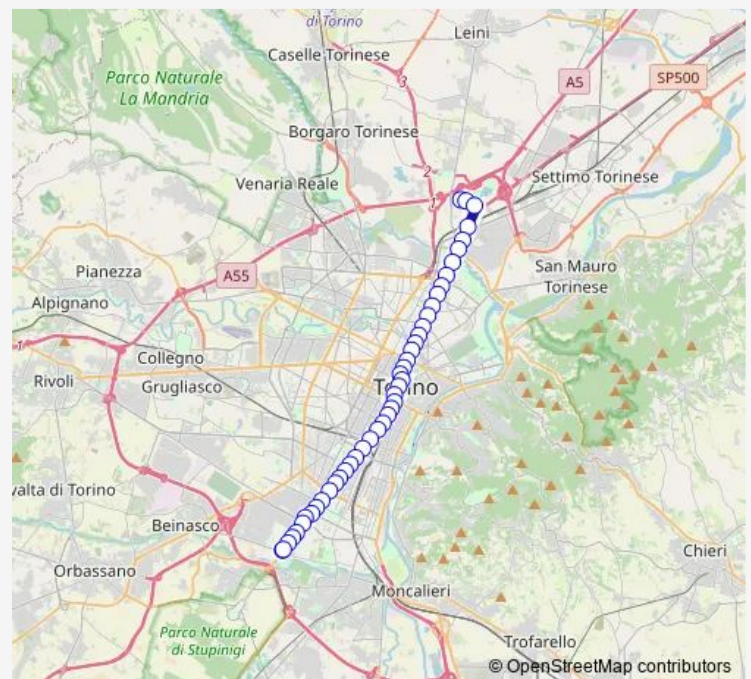

Fermata 3217 - Derna

Fermata 3218 - Gottardo

Fermata 237 - Lauro Rossi

Fermata 232 - Palermo

Fermata 234 - Novara

Fermata 239 - Carmagnola

Fermata 1216 - Emilia

Fermata 240 - Borgo Dora

Fermata 200 - Porta Palazzo Sud

Fermata 242 - Corte D'Appello

Fermata 244 - Monte DI Pieta

Fermata 246 - Bertola

Route schedule

Fermata 3219 - FALCHERA CAP. — Fermata 285 - Drosso Capolinea

Monday	04:15-01:57 ⁺¹
Tuesday	04:15-01:57 ⁺¹
Wednesday	04:15-01:57 ⁺¹
Thursday	04:15-01:57 ⁺¹
Friday	04:15-01:57 ⁺¹
Saturday	04:15-01:53 ⁺¹
Sunday	04:15-01:53 ⁺¹

Route info

Direction: Fermata 3219 - FALCHERA CAP.

Stops: 45

Trip Duration: 1 hour 7 min

4 — via delle Querce/via dei Faggi (Falchera) - corso Unione Sovietica/strada del Drosso

Fermata 248 - Arcivescovado

Fermata 250 - Vittorio Emanuele li

Fermata 3492 - Porta Nuova

Fermata 1915 - Stati Uniti

Fermata 1220 - Pastrengo

Fermata 1914 - Sommeiller

Fermata 1913 - Vespucci

Fermata 2523 - OSPEDALE MAURIZIANO

Fermata 1105 - Distretto Militare