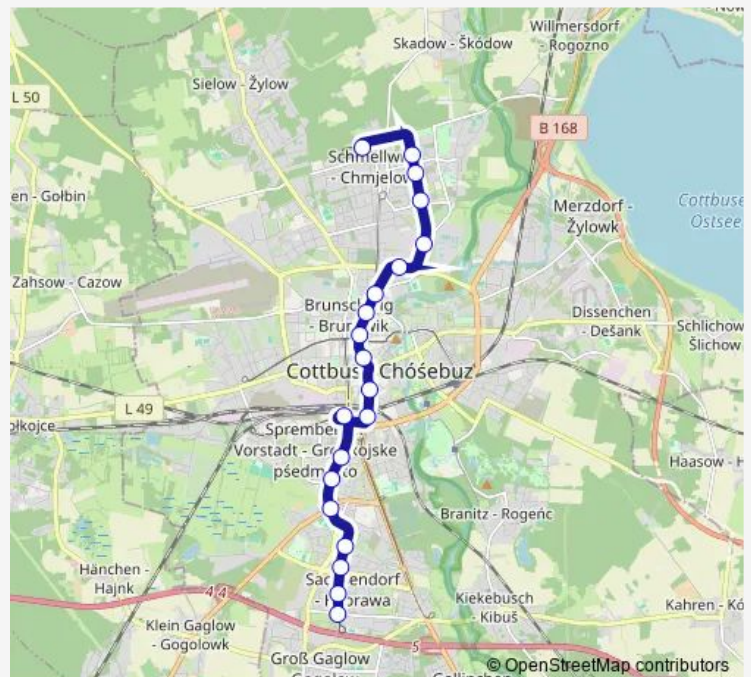

Cottbus, Stadtring

Cottbus, Hauptbahnhof

Cottbus, Thiemstr./Klinikum

Cottbus, Hufelandstr.

Cottbus, Saarbrücker Str.

Cottbus, Thierbacher Str.

Cottbus, Gelsenkirchener Platz

Cottbus, Schwarzheider Str.

### Route schedule

Cottbus, Betriebshof Schmelwitz — Cottbus, Sachsenorf

Monday 03:59-20:47

Tuesday 03:59-20:47

Wednesday 03:59-20:47

Thursday 03:59-20:47

Friday 03:59-20:47

Saturday 04:59-20:47

### Route info

Direction: Cottbus, Betriebshof Schmelwitz

Stops: 21

Trip Duration: 0 hour 33 min