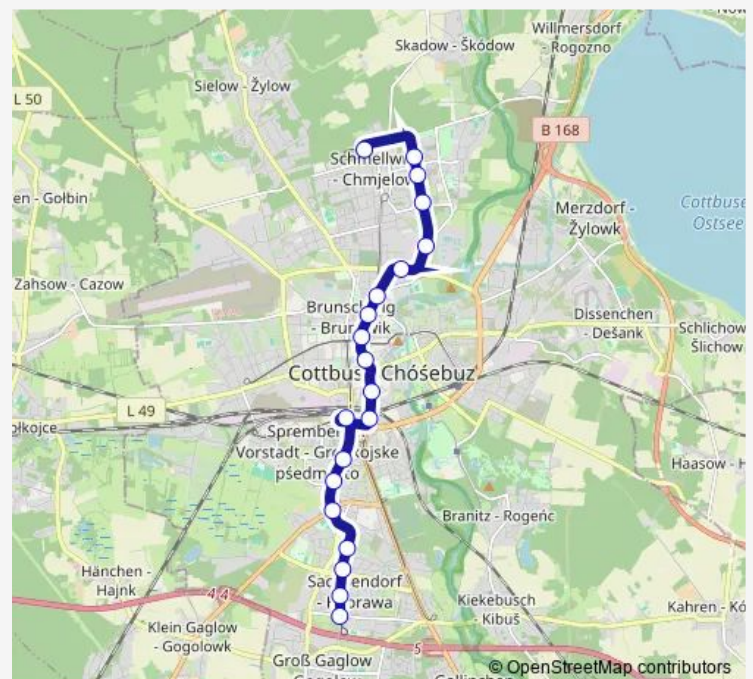

Cottbus, Ottilienstr.

Cottbus, Stadtring

Cottbus, Hauptbahnhof

Cottbus, Thiemstr./Klinikum

Cottbus, Hufelandstr.

Cottbus, Saarbrücker Str.

Cottbus, Thierbacher Str.

Cottbus, Gelsenkirchener Platz

Friday —

Saturday —

Sunday 13:34-15:59

Route info

Direction: Cottbus, Hermann-Löns-Str.

Stops: 12

Trip Duration: 0 hour 17 min

Direction

Cottbus, Sachsenhof — Cottbus, Hermann-Löns-Str.

13 stops

[Open route schedule](#)

Cottbus, Sachsenhof

Cottbus, Schwarzheider Str.

Cottbus, Gelsenkirchener Platz

Cottbus, Thierbacher Str.

Cottbus, Saarbrücker Str.

Cottbus, Hufelandstr.

Cottbus, Thiemstr./Klinikum

Cottbus, Hauptbahnhof

Cottbus, Weinbergstr.

Cottbus, Ottilienstr.

Cottbus, Sportzentrum

Cottbus, Hermann-Löns-Str.

Cottbus, Hermann-Löns-Str.