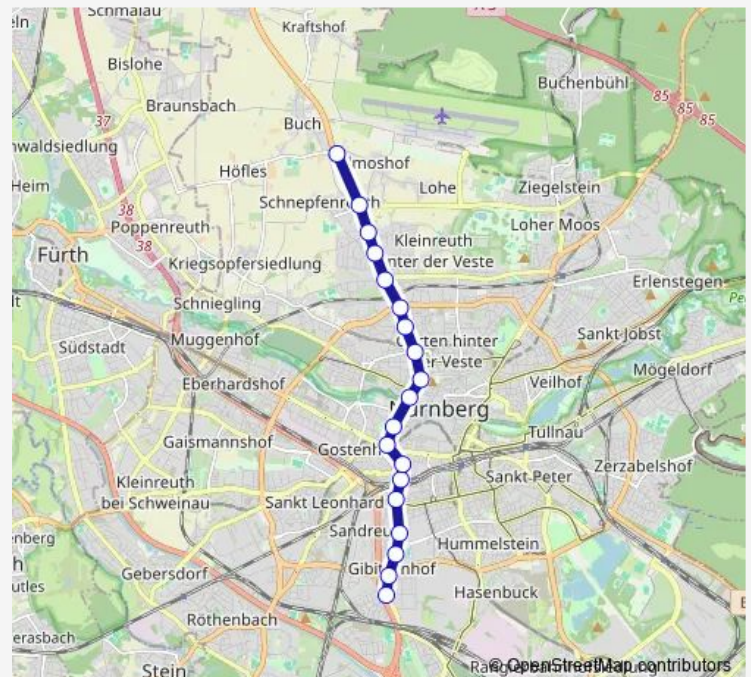

Nürnberg Tiergärtnerter

Nürnberg Friedrich-Ebert-Pl.

Nürnberg Juvenellstr.

Nürnberg Bucher Str./Nordring

Nürnberg Thon

Nürnberg Cuxhavener Str.

Nürnberg Schleswiger Str.

Nürnberg Bamberger Str.

Nürnberg Am Wegfeld

Route schedule

Nürnberg Gibitzenhof — Nürnberg Am Wegfeld

Monday 04:30-00:46⁺¹

Tuesday 04:30-00:46⁺¹

Wednesday 04:30-00:46⁺¹

Thursday 04:30-00:46⁺¹

Friday 04:30-00:46⁺¹

Saturday 04:32-00:46⁺¹

Sunday 04:32-00:46⁺¹

Route info

Direction: Nürnberg Gibitzenhof

Stops: 19

Trip Duration: 0 hour 25 min

Direction

Nürnberg Am Wegfeld — Nürnberg Gibitzenhof

19 stops

[Open route schedule](#)

Nürnberg Am Wegfeld

Nürnberg Bamberger Str.

Nürnberg Schleswiger Str.

Nürnberg Cuxhavener Str.

Nürnberg Thon

Nürnberg Bucher Str./Nordring