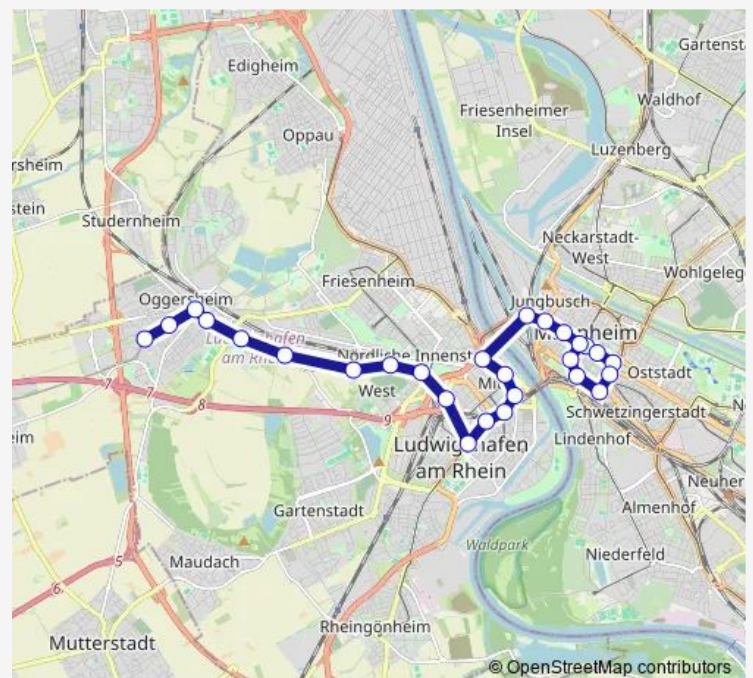

Südwest-Stadion

LU Hauptbahnhof

Rohrlachstraße

LU Hauptfriedhof

Heinrich-Pesch-Haus

Wollstraße

Zum Guten Hirten

Route schedule

Route info

Direction: MA Hauptbahnhof

Stops: 23

Trip Duration: 0 hour 38 min

Mannheimer Tor

Hans-Warsch-Platz

Wilhelm-Tell-Straße

Oggersheim, Comeniusstraße

Thursday 20:12-20:32

Friday 20:12-20:32

Saturday 19:52-20:32

Sunday —

Route info

Direction: Oggersheim, Comeniusstraße

Stops: 23

Trip Duration: 0 hour 36 min

Tuesday 20:02

Wednesday 20:02

Thursday 20:02

Friday 20:02

Saturday —

Sunday —

Route info

Direction: Oggersheim, Comeniusstraße