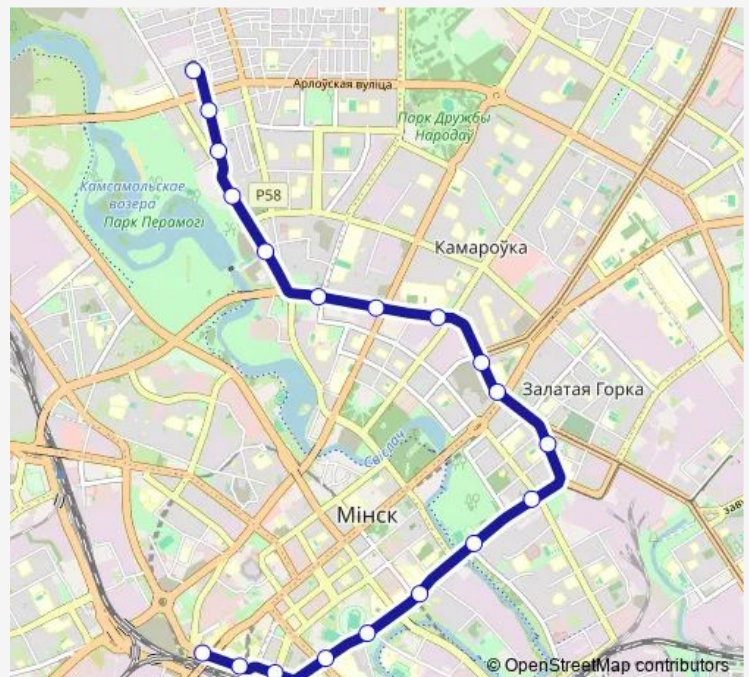

Monday 05:37-15:51

Tuesday 05:37-15:51

Wednesday 05:37-15:51

Thursday 05:37-15:51

Friday 05:37-15:51

Saturday —

Sunday —

Route info

Direction:

Stops: 0

Trip Duration: — min

Direction

площадь Мясникова (посадка пассажиров) — ДС
Озеро

17 stops

[Open route schedule](#)

площадь Мясникова (посадка пассажиров)

Sunday 06:36-23:56

Route info

Direction: площадь Мясникова (посадка пассажиров)

Stops: 17

Trip Duration: 0 hour 34 min

Direction

Ботаническая — ДС Озеро

12 stops

Saturday 06:02-23:32

Sunday 06:02-23:32

Route info

Direction: ДС Озеро

Stops: 19

Trip Duration: 0 hour 34 min

Direction

ДС Озеро — Ботаническая