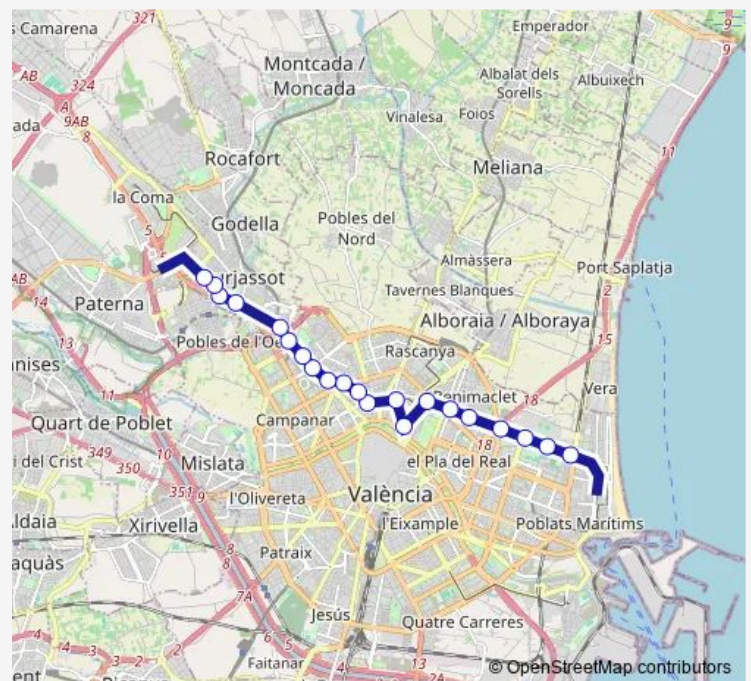

Tram 4 4 - Serrería - Vicent Andrés Estellés

[Go to website](#)

Direction

Beteró — Vicent Andrés Estellés

21 stops

[Open route schedule](#)

- Beteró
- Tarongers - Ernest Lluch
- La Carrasca
- Universitat Politècnica
- Vicente Zaragoza
- Benimaclet
- Trinitat
- Pont de Fusta
- Sagunt
- Reus
- Marxalenes
- Trànsits
- Benicalap
- Garbí
- Florista
- Palau de Congressos
- Empalme
- La Granja
- Sant Joan
- Campus
- Vicent Andrés Estellés

Route schedule

Beteró — Vicent Andrés Estellés

Monday	—
Tuesday	—
Wednesday	—
Thursday	—
Friday	—
Saturday	04:44
Sunday	06:03-09:15

Route info

Direction: Beteró

Stops: 21

Trip Duration: 0 hour 33 min

4 — 4 - Vicent Andrés Estellés - Beteró

Direction

Beteró — Vicent Andrés Estellés

21 stops

[Open route schedule](#)

Beteró

Tarongers - Ernest Lluch

La Carrasca

Universitat Politècnica

Saturday 04:44

Sunday 06:03-09:15

Route info

Direction: Beteró

Stops: 21

Trip Duration: 0 hour 33 min

4 Tram time schedules and route maps are available in an offline PDF at busmaps.com. Use the busmaps.com website to see live bus times, train schedule or subway schedule, and step-by-step directions for all public transit in Valencia