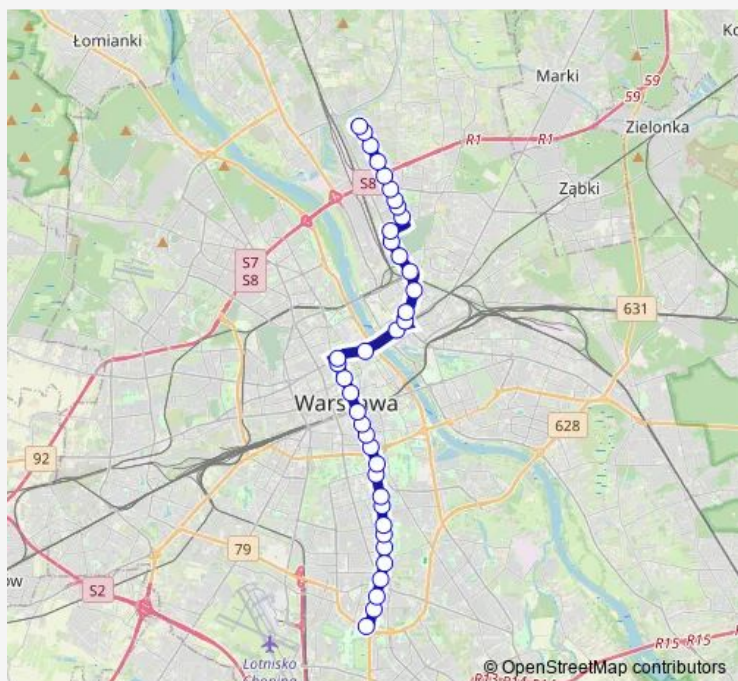

Tram 4 Żerań Wschodni – Wyścigi

[Go to website](#)

**Direction**

Zajezdnia Wola — Wyścigi

24 stops

[Open route schedule](#)

- Zajezdnia Wola
- Okopowa
- Wola-Ratusz
- Kino Femina
- Pl. Bankowy
- Królewska
- Metro Świętokrzyska
- Centrum
- Hoża
- Pl. Konstytucji
- Pl. Zbawiciela
- Trasa Łazienkowska
- Pl. Unii Lubelskiej
- Rakowiecka
- Dworkowa
- Morskie Oko
- Park Drezera
- Malczewskiego
- Królikarnia
- Bukowińska
- Metro Wilanowska

Route schedule

Zajezdnia Wola — Wyścigi

Monday	13:47
Tuesday	13:47
Wednesday	13:47
Thursday	13:47
Friday	13:47
Saturday	—
Sunday	—

Route info

Direction: Zajezdnia Wola

Stops: 24

Trip Duration: 0 hour 45 min

4 — Wyścigi – Żerań Wschodni

Niedźwiedzia

Al. Lotników

Wyścigi

## Direction

Woronicza — Żerań Wschodni

38 stops

[Open route schedule](#)

Woronicza

Samochodowa

Telewizja Polska

Metro Wierzbno