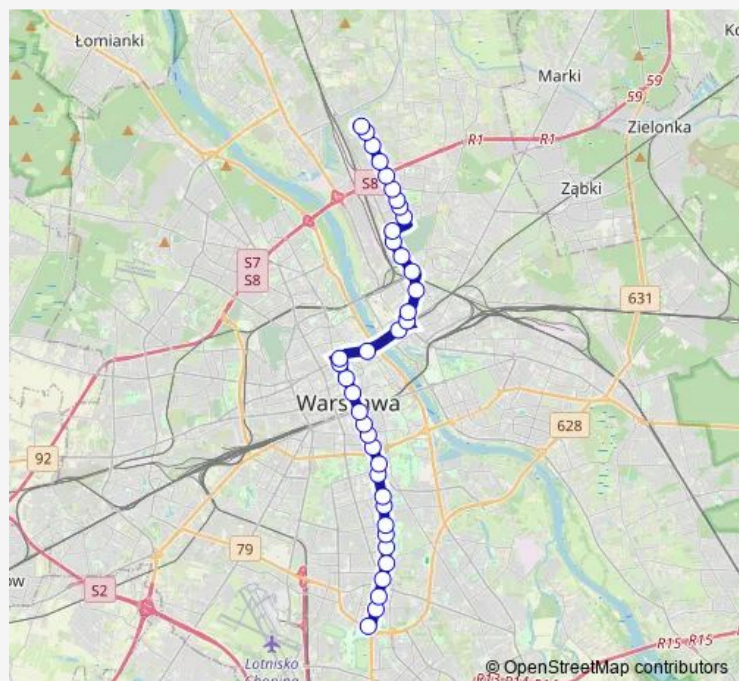

Pl. Bankowy 07

Królewska 05

Metro Świętokrzyska 05

Centrum 07

Hoża 03

Pl. Konstytucji 05

Pl. Zbawiciela 03

Trasa Łazienkowska 01

Pl. Unii Lubelskiej 05

Rakowiecka 05

Dworkowa 05

Morskie Oko 03

Park Dreszera 05

Malczewskiego 05

Królikarnia 03

Bukowińska 03

Metro Wilanowska 05

Route schedule

Zajezdnia Wola 03 — Wyścigi 06

Monday	13:47
Tuesday	13:47
Wednesday	13:47
Thursday	13:47
Friday	13:47
Saturday	—
Sunday	—

Route info

Direction: Zajezdnia Wola 03

Stops: 24

Trip Duration: 0 hour 45 min

Niedźwiedzia 03

Al. Lotników 07

Wyścigi 06

Direction

Woronicza 07 — Żerań Wschodni 01

38 stops

[Open route schedule](#)