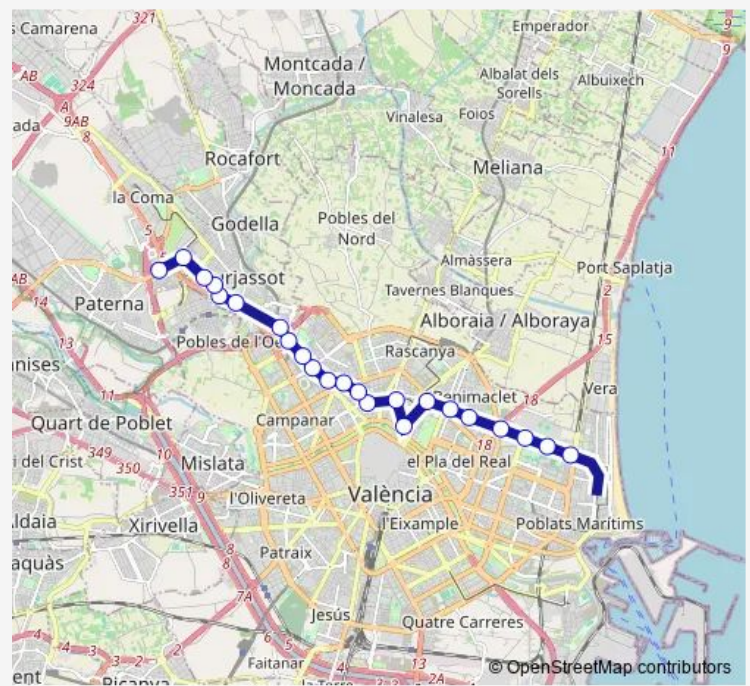

Sant Joan

Campus

Vicent Andrés Estellés

Route schedule

Beteró — Ll. Llarga - Terramellar

Monday	05:24-06:41
Tuesday	05:24-06:41
Wednesday	05:21-06:41
Thursday	05:24-06:41
Friday	05:24-06:41
Saturday	05:19
Sunday	07:40

Route info

Direction: Beteró

Stops: 23

Trip Duration: 0 hour 36 min

4 — 4 - Fira València - Beteró

À Punt

Ll. Llarga - Terramelar

Direction