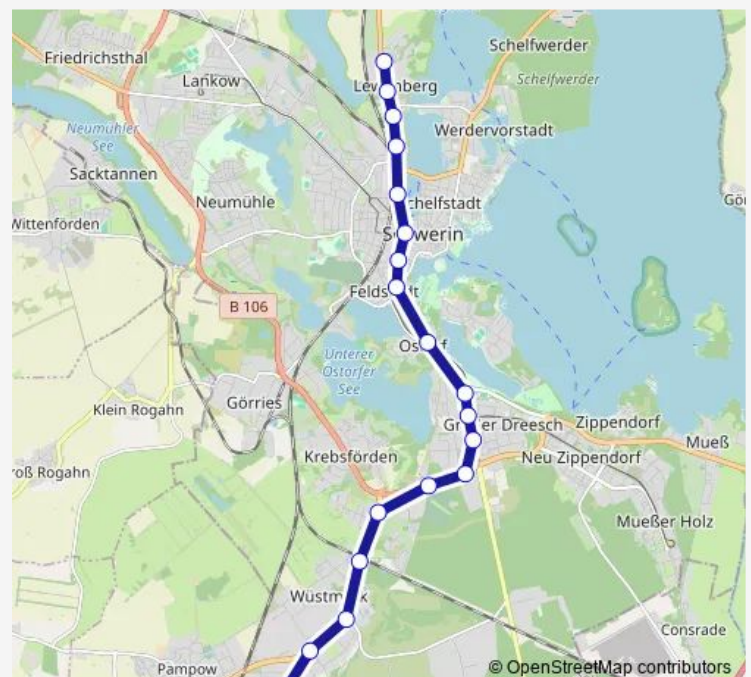

Tram 4

[Go to website](#)

Direction

Schwerin Neu Pampow — Schwerin Kliniken

19 stops

[Open route schedule](#)

Schwerin Neu Pampow

Schwerin Süd (Nvs)

Schwerin Ostorf

Schwerin Platz der Jugend

Schwerin Schlossblick / Ihk

Schwerin Marienplatz

Schwerin Hauptbahnhof

Schwerin Heinrich-Seidel-Str

Schwerin Lewenberg

Schwerin Kinderzentrum

Saturday 04:56-23:08

Sunday 04:56-23:08

Route info

Direction: Schwerin Neu Pampow

Stops: 19

Trip Duration: 0 hour 30 min

Direction

Schwerin Kliniken — Schwerin Neu Pampow

19 stops

[Open route schedule](#)

Schwerin Kliniken

Schwerin Kinderzentrum

Schwerin Lewenberg

Schwerin Heinrich-Seidel-Str

Schwerin Hauptbahnhof

Schwerin Marienplatz