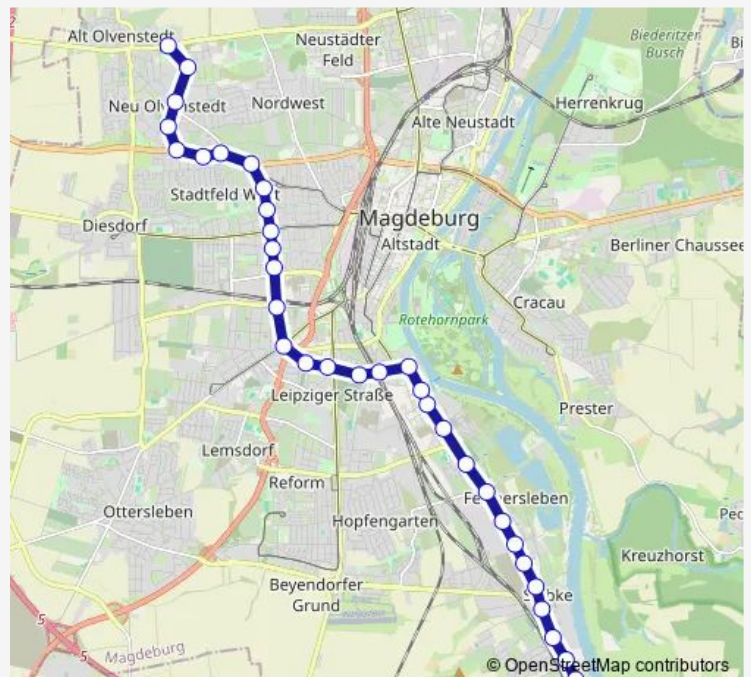

Zinckestraße

Friedrich-List-Straße

Mariannenstraße

Route schedule

Cracau (Pechauer Platz) — Westerhüsen (Betriebshof)

Monday 18:19-23:03

Tuesday 22:43-23:03

Wednesday 22:43-23:03

Thursday 18:19-23:03

Friday 18:19-23:03

Saturday 22:43-23:03

Sunday 22:43-23:03

Route info

Direction: Cracau (Pechauer Platz)

Stops: 30

Trip Duration: 0 hour 41 min

Skl

Turmpark

Salbker Platz

Blumenberger Straße

S-Bahnhof Südost

Husumer Straße

Sohlener Straße

Schleswiger Straße

Westerhüsen (Betriebshof)

Direction

Schleswiger Straße — Cracau (Pechauer Platz)

30 stops

[Open route schedule](#)

Schleswiger Straße

Sohlener Straße

Husumer Straße