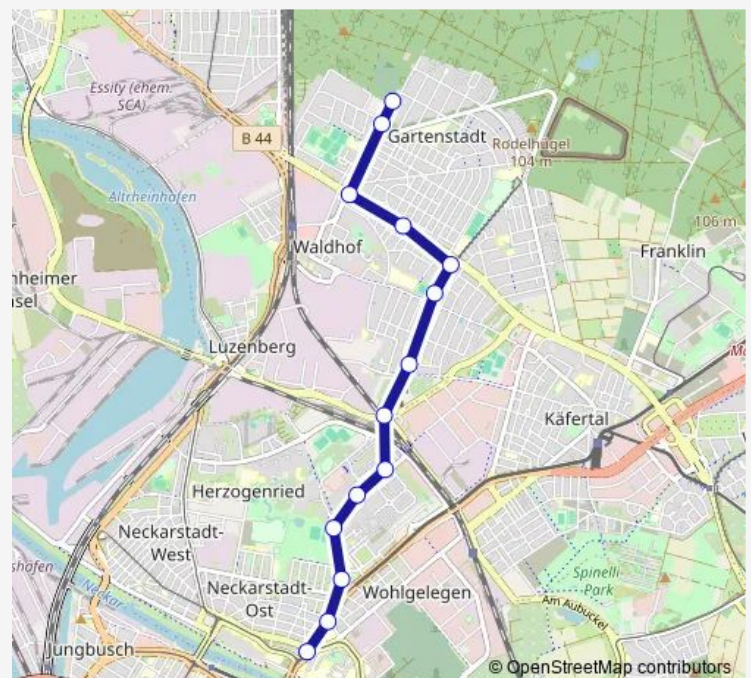

Tram 4 Bad Dürkheim - LU Oggersheim - LU Hbf - Berliner Platz - MA Hbf - Wasserturm - Paradeplatz - Alte Feuerwache - Schafweide - Universitätsklinikum - Bonafatiuskirche - Ulmenweg - Waldfriedhof

[Go to website](#)

Direction

Universitätsklinikum — Waldfriedhof

14 stops

[Open route schedule](#)

Universitätsklinikum
 Lange Rötterstraße
 Bonifatiuskirche
 Hochuferstraße
 Landwehrstraße
 Ulmenweg
 Jugendverkehrsschule
 Hessische Straße
 Speckweg
 Hermann-Gutzmann-Schule
 Erlöserkirche
 Waldstraße
 Freilichtbühne
 Waldfriedhof

Route schedule

Universitätsklinikum — Waldfriedhof

Monday	03:31-06:05
Tuesday	03:31-06:05
Wednesday	03:31-06:05
Thursday	03:31-06:05
Friday	03:31-06:05
Saturday	07:21
Sunday	09:19

Route info

Direction: Universitätsklinikum

Stops: 14

Trip Duration: 0 hour 18 min

4 Tram time schedules and route maps are available in an offline PDF at busmaps.com. Use the busmaps.com website to see live bus times, train schedule or subway schedule, and step-by-step directions for all public transit in Mannheim