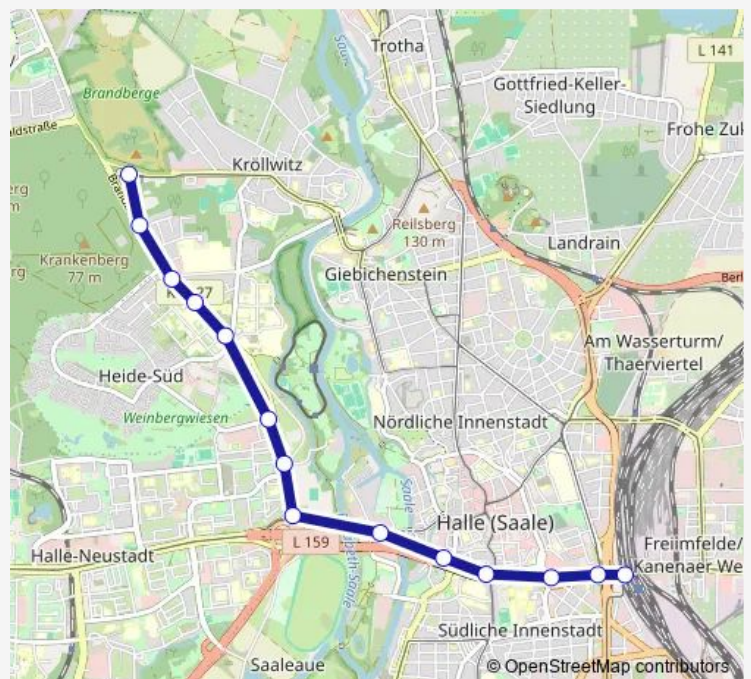

Halle (Saale), Betriebshof Freimfelder Str.

Route schedule

Halle (Saale), Hauptbahnhof (Tram/Bus) — Halle (Saale),
Betriebshof Freimfelder Str.

Monday 19:44

Tuesday 19:44

Wednesday 19:44

Thursday 19:44

Friday 19:44

Saturday —

Sunday —

Route info

Direction: Halle (Saale), Hauptbahnhof (Tram/Bus)

Stops: 3

Trip Duration: 0 hour 3 min

4 — Str 4

Direction

Halle (Saale), Riebeckplatz — Halle (Saale), Betriebshof Rosengarten

11 stops

[Open route schedule](#)

Halle (Saale), Riebeckplatz

Halle (Saale), Hauptbahnhof (Tram/Bus)

Halle (Saale), Pfännerhöhe

Halle (Saale), Heinrich-Schütz-Str.

Halle (Saale), Lutherstr.

Halle (Saale), Huttenstr.

Halle (Saale), BG Klinikum Bergmannstrost

Halle (Saale), Damaschkestr.

Halle (Saale), Theodor-Neubauer-Str.

Halle (Saale), S-Bahnhof Rosengarten (Tram/Bus)