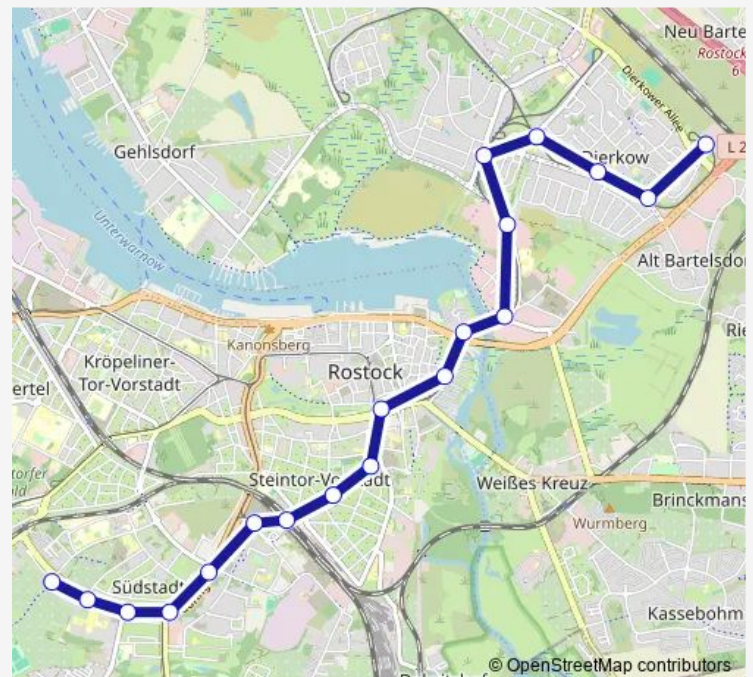

Rostock, Katerweg

Rostock Dierkower Allee

Route schedule

Rostock Heinrich-Schütz-Str — Rostock Dierkower Allee

Monday 04:59-09:15

Tuesday 04:59-09:15

Wednesday 04:59-09:15

Thursday 04:59-09:15

Friday 04:59-09:15

Saturday 08:55

Sunday —

Route info

Direction: Rostock Heinrich-Schütz-Str

Stops: 20

Trip Duration: 0 hour 28 min

Direction

Rostock Dierkower Allee — Rostock Heinrich-Schütz-Str

20 stops

[Open route schedule](#)

Rostock Dierkower Allee

Rostock, Katerweg

Rostock, Dierkow-Zentrum

Rostock, Lorenzstraße

Rostock Dierkower Kreuz

Rostock, Dierkower Damm

Rostock, Petridamm

Rostock Stadthafen

Rostock, Gerberbruch

Rostock, Steintor / Ihk

Rostock, Steintor / Ihk

Rostock Neuer Markt

Rostock, Lange Straße