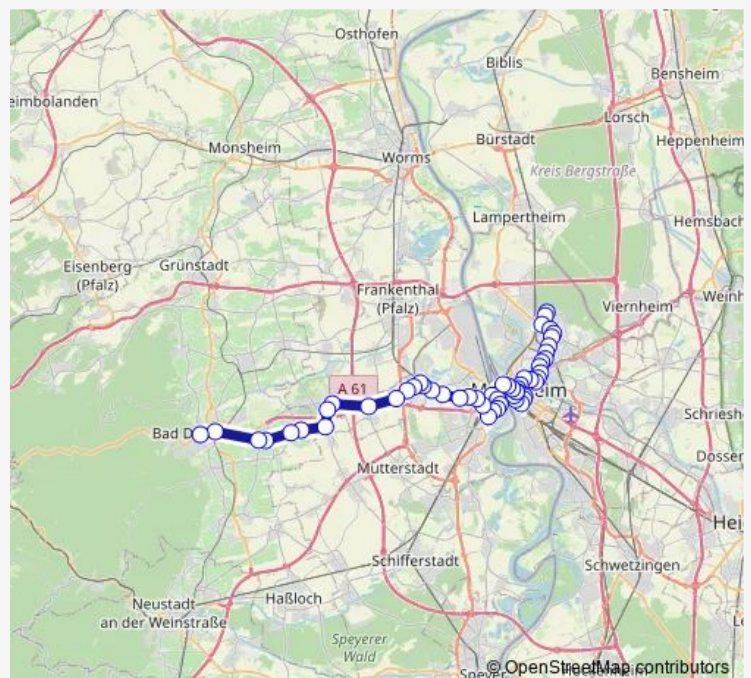

Wilhelm-Tell-Straße

Hans-Warsch-Platz

Mannheimer Tor

Zum Guten Hirten

Wollstraße

Heinrich-Pesch-Haus

LU Hauptfriedhof

## Route schedule

Bad Dürkheim Bahnhof — Waldfriedhof

Monday	04:11-06:21
Tuesday	04:11-06:21
Wednesday	04:11-06:21
Thursday	04:11-06:21
Friday	04:11-06:21
Saturday	08:01-18:01
Sunday	—

## Route info

Direction: Bad Dürkheim Bahnhof

Stops: 56

Trip Duration: 1 hour 38 min

Rohrlachstraße

LU Hauptbahnhof

Südwest-Stadion

Wittelsbachplatz

LU Schützenstraße

Berliner Platz, Bf LU Mitte

Ludwigstraße

LU Rathaus

Handelshafen/Jungbusch Bf

MA Rheinstraße

MA Rathaus/rem

Paradeplatz