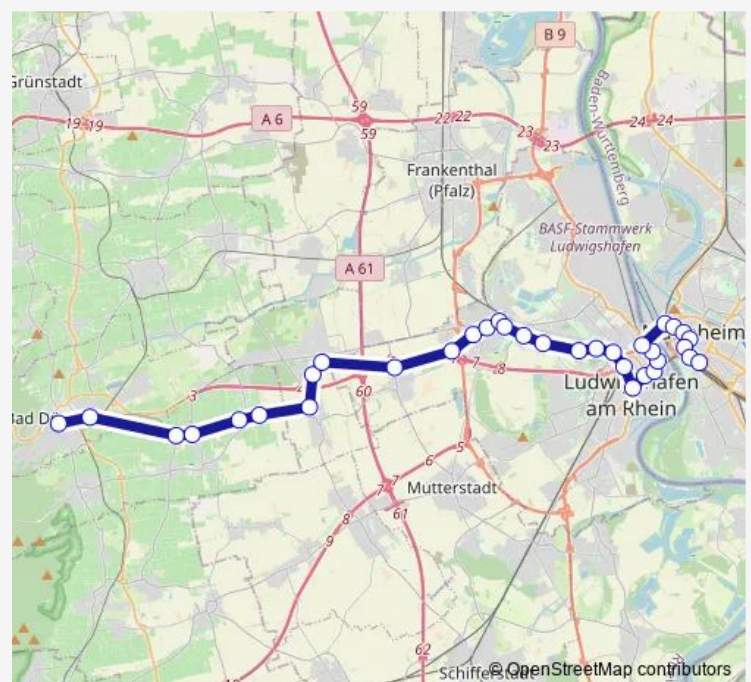

Wilhelm-Tell-Straße

Hans-Warsch-Platz

Mannheimer Tor

Zum Guten Hirten

Wollstraße

Heinrich-Pesch-Haus

LU Hauptfriedhof

Route schedule

Bad Dürkheim Bahnhof — MA Hauptbahnhof

Monday	23:43-00:43 ⁺¹
Tuesday	23:43
Wednesday	23:43
Thursday	23:43
Friday	23:23-00:43 ⁺¹
Saturday	23:23-00:43 ⁺¹
Sunday	23:43-00:43 ⁺¹

Route info

Direction: Bad Dürkheim Bahnhof

Stops: 34

Trip Duration: 1 hour 0 min

Rohrlachstraße

LU Hauptbahnhof

Südwest-Stadion

Wittelsbachplatz

LU Schützenstraße

Berliner Platz, Bf LU Mitte

Ludwigstraße

LU Rathaus

Handelshafen/Jungbusch Bf

MA Rheinstraße

MA Rathaus/rem

Paradeplatz

MA Schloss

Universität