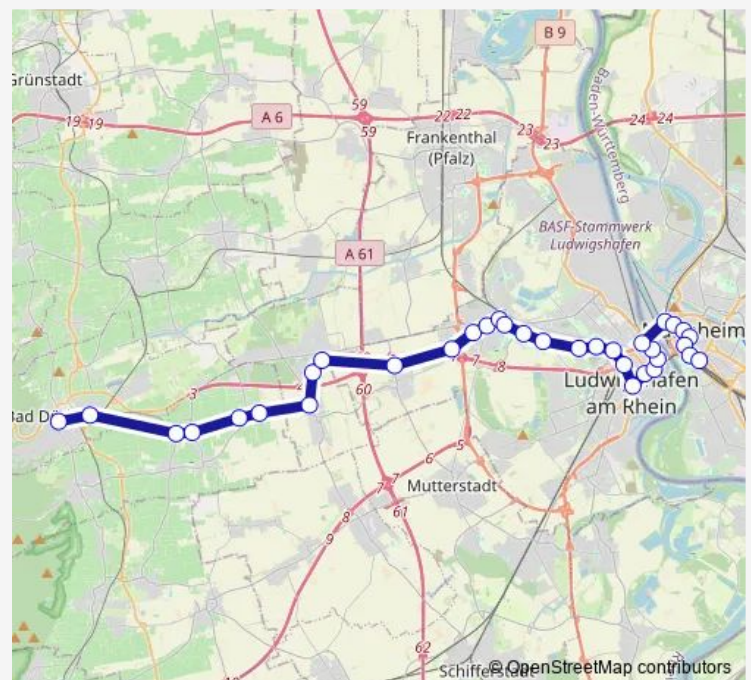

Wilhelm-Tell-Straße

Hans-Warsch-Platz

Mannheimer Tor

Zum Guten Hirten

Wollstraße

Heinrich-Pesch-Haus

LU Hauptfriedhof

## Route schedule

Bad Dürkheim Bahnhof — MA Hauptbahnhof

Monday	23:43
Tuesday	23:43
Wednesday	23:43
Thursday	23:43
Friday	23:43-00:43 <sup>+1</sup>
Saturday	23:43-00:43 <sup>+1</sup>
Sunday	23:43

## Route info

Direction: Bad Dürkheim Bahnhof

Stops: 34

Trip Duration: 1 hour 0 min

Rohrlachstraße

LU Hauptbahnhof

Südwest-Stadion

Wittelsbachplatz

LU Schützenstraße

Berliner Platz, Bf LU Mitte

Ludwigstraße

LU Rathaus

Handelshafen/Jungbusch Bf

MA Rheinstraße

MA Rathaus/rem

Paradeplatz