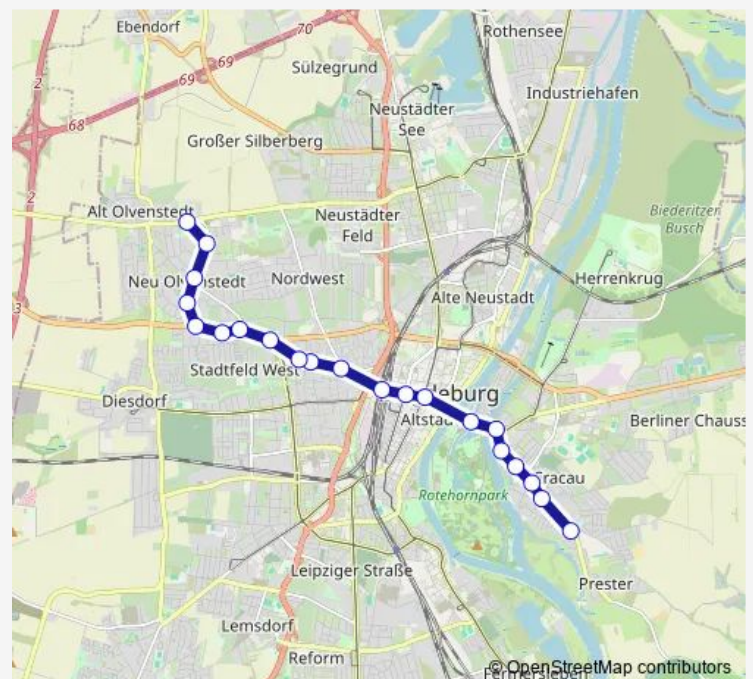

Am Stern

Brunnenstieg

Klinikum Olvenstedt

Route schedule

Cracau (Pechauer Platz) — Klinikum Olvenstedt

Monday 04:50-22:34

Tuesday 04:43-22:34

Wednesday 06:01-22:34

Thursday 04:30-22:34

Friday 04:30-22:34

Saturday 04:43-22:30

Sunday 06:43-22:34

Route info

Direction: Cracau (Pechauer Platz)

Stops: 21

Trip Duration: 0 hour 32 min

Direction

Klinikum Olvenstedt — Cracau (Pechauer Platz)

22 stops

[Open route schedule](#)

Klinikum Olvenstedt

Brunnenstieg

Am Stern

Sternbogen/Bürgerbüro

Drosselsteig

Eisvogelstraße

Rennetal

Albert-Vater-Straße

Olvenstedter Platz

Friesenstraße

Wilhelmstädter Platz

Goethestraße